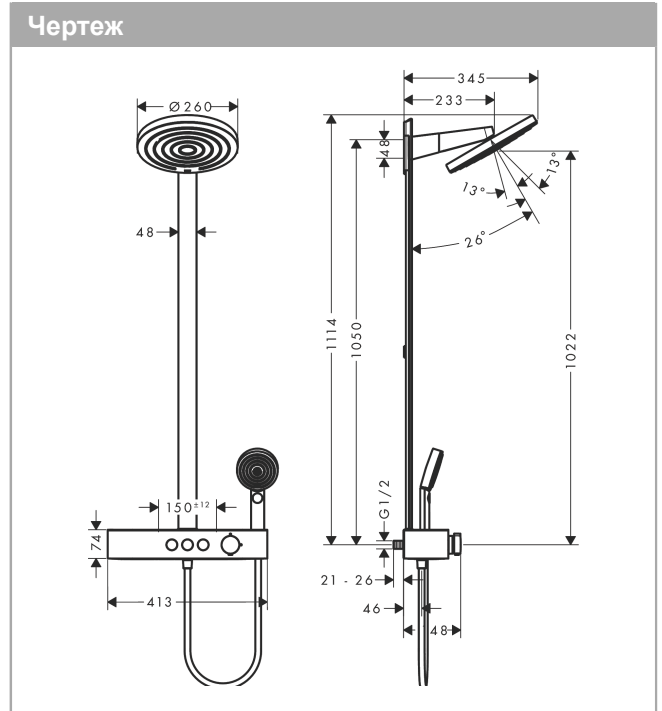

Pulsify S
Showerpipe 260 2jet EcoSmart с ShowerTablet Select 400
 : хром Артикулный номер: 24241000

Описание

Характеристики

- состоит из: верхний душ, ручной душ, термостат для душа, душевая штанга, штанга для душа
- верхний душ Pulsify 260 2jet
- размер диска верхнего душа: 260 мм
- типы струй верхнего душа: PowderRain, Intense PowderRain
- шарнирное соединение: верхний душ с углом наклона 10-30°
- поверхность душевого диска: графит
- Fast Drain сливает воду из верхнего душа под углом 10 °
- съемная душевая головка
- полка из пластика
- поверхность полочки: графит
- максимальный расход воды при 3 барах: 7,5 л/мин
- расход воды PowderRain (при 3 барах): 7,5 л/мин
- тип струи ручной душ: PowderRain, IntenseRain, массажная
- расход воды ручным душем при 3 барах: 7,5 л/мин
- мин. рабочее давление: 1,7бар
- макс. рабочее давление: 10 бар
- подъемная труба может быть укорочена по высоте
- диаметр штанги: 48 мм
- длина держателя верхнего душа: 163 мм
- CoolContact термостат: Предотвращает нагрев корпуса, делая принятие душа еще безопаснее
- термостат ShowerTablet Select 400
- возможно одновременное включение 3 потребителей (душей)
- подходит для проточных водонагревателей
- вид монтажа: внешний монтаж
- соединительная резьба G ½
- межосевое подключение 150 мм ± 12 мм
- клапан обратного тока
- Термостат поставляется с кнопками "ручной душ", "PowderRain", "Intense PowderRain"
- функция Eco: контроль напора регулирует до 30% расхода воды
- 2 потребителя

Технология

Награды за дизайн

reddot winner 2021

Pulsify S
Showerpipe 260 2jet EcoSmart с ShowerTablet Select 400
 : хром Артикулный номер: **24241000**

Продукт

Чертеж

График расхода воды