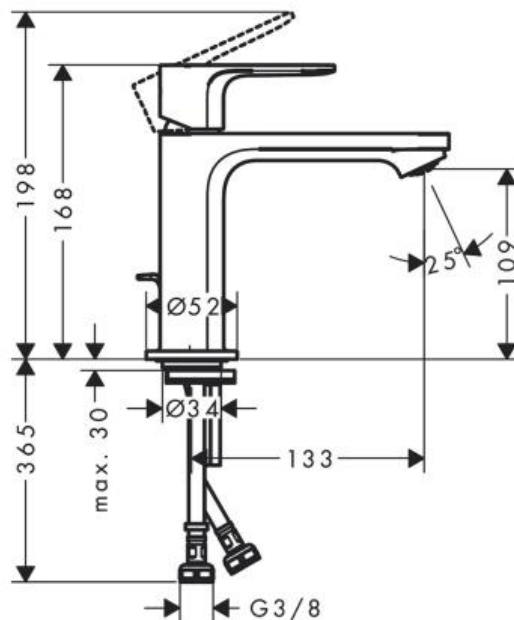

Hansgrohe Смеситель для раковины 110 со сливным гарнитуром хром 72557000

Характеристики

- Производитель: **Hansgrohe**
- Коллекция: **Rebris E**
- Страна-производитель: **Германия**
- Способ монтажа: **горизонтальный (на раковину/столешницу)**
- Кол-во отверстий для монтажа: **1**
- Способ управления: **однорычажный**
- Вид излива: **неповоротный**
- Цвет: **хром**
- Технологии: **ComfortZone**
- Тип струи: **обычная**
- Донный клапан: **да**
- Длина излива, мм: **133**
- Высота излива, мм: **109**
- Расход воды (л/мин): **5**
- Вариант: **хром**
- Тип: **смеситель**
- Есть в шоуруме: **да**
- Назначение: **для раковины**

Комплектация