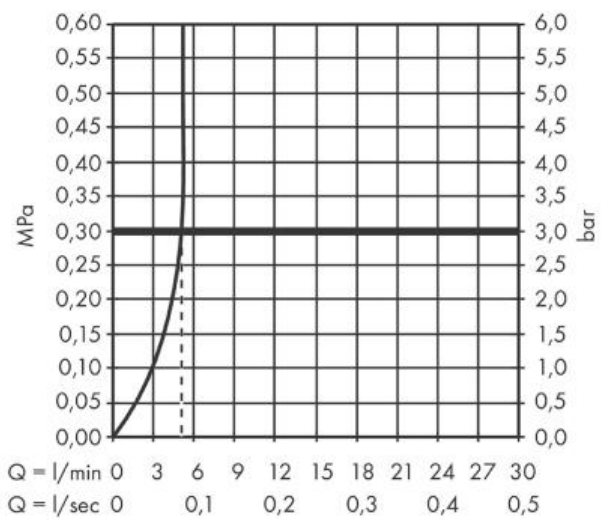

Актуальная и полная информация по продукту на сайте <https://hans-rus.ru>