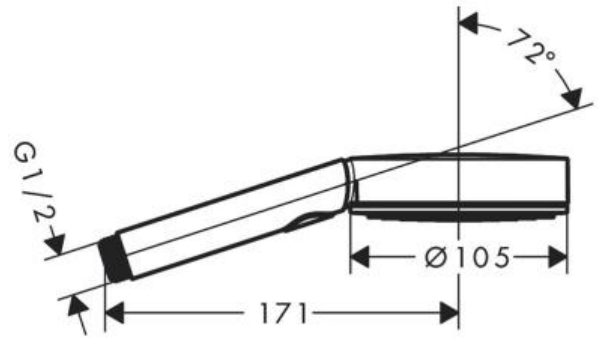

Hansgrohe Pulsify Select S Ручной душ 105 3jet Relaxation черный матовый 24110670

Характеристики

- Производитель: **Hansgrohe**
- Коллекция: **Pulsify Select S**
- Страна-производитель: **Германия**
- Материал: **пластик**
- Размер душевого диска (мм): **105**
- Стиль: **современный**
- Цвет: **черный матовый**
- Технологии: **XXL Performance**
- Тип струи: **массажная**
- Форма: **круглая**
- Расход воды (л/мин): **11**
- Количество режимов лейки: **3**
- Вариант: **черный матовый**
- Тип: **ручной душ**
- Назначение: **для ванны**

Комплектация

- Душевая лейка
- Инструкция

Расход измерен практически с помощью соответствующей арматуры (термостат/смеситель/скрытый клапан).

Актуальная и полная информация по продукту на сайте <https://hans-rus.ru>