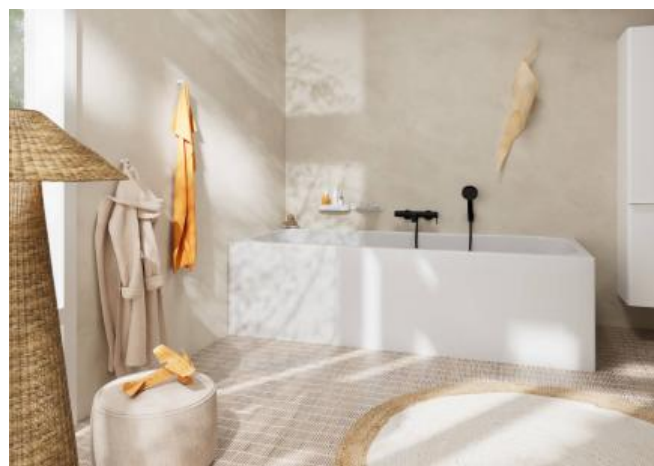

Hansgrohe Pulsify Select S Ручной душ 105 3jet Relaxation черный матовый 24110670

Характеристики

- Производитель: **Hansgrohe**
- Коллекция: **Pulsify Select S**
- Страна-производитель: **Германия**
- Материал: **пластик**
- Размер душевого диска (мм): **105**
- Стиль: **современный**
- Цвет: **черный матовый**
- Технологии: **XXL Performance**
- Тип струи: **массажная**
- Форма: **круглая**
- Расход воды (л/мин): **11**
- Количество режимов лейки: **3**
- Вариант: **черный матовый**
- Тип: **ручной душ**
- Назначение: **для ванны**

Комплектация

- Душевая лейка
- Инструкция