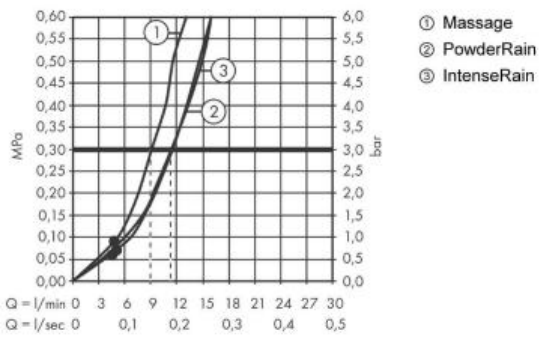

Hansgrohe Pulsify Select S Ручной душ 105 3jet Relaxation черный матовый 24110670

Характеристики

- Производитель: **Hansgrohe**
- Коллекция: **Pulsify Select S**
- Страна-производитель: **Германия**
- Материал: **пластик**
- Размер душевого диска (мм): **105**
- Стиль: **современный**
- Цвет: **черный матовый**
- Технологии: **XXL Performance**
- Тип струи: **массажная**
- Форма: **круглая**
- Расход воды (л/мин): **11**
- Количество режимов лейки: **3**
- Вариант: **черный матовый**
- Тип: **ручной душ**
- Назначение: **для ванны**

Комплектация

- Душевая лейка
- Инструкция

Расход измерен практически с помощью соответствующей арматуры (термостат/смеситель/скрытый клапан).

Актуальная и полная информация по продукту на сайте <https://hans-rus.ru>