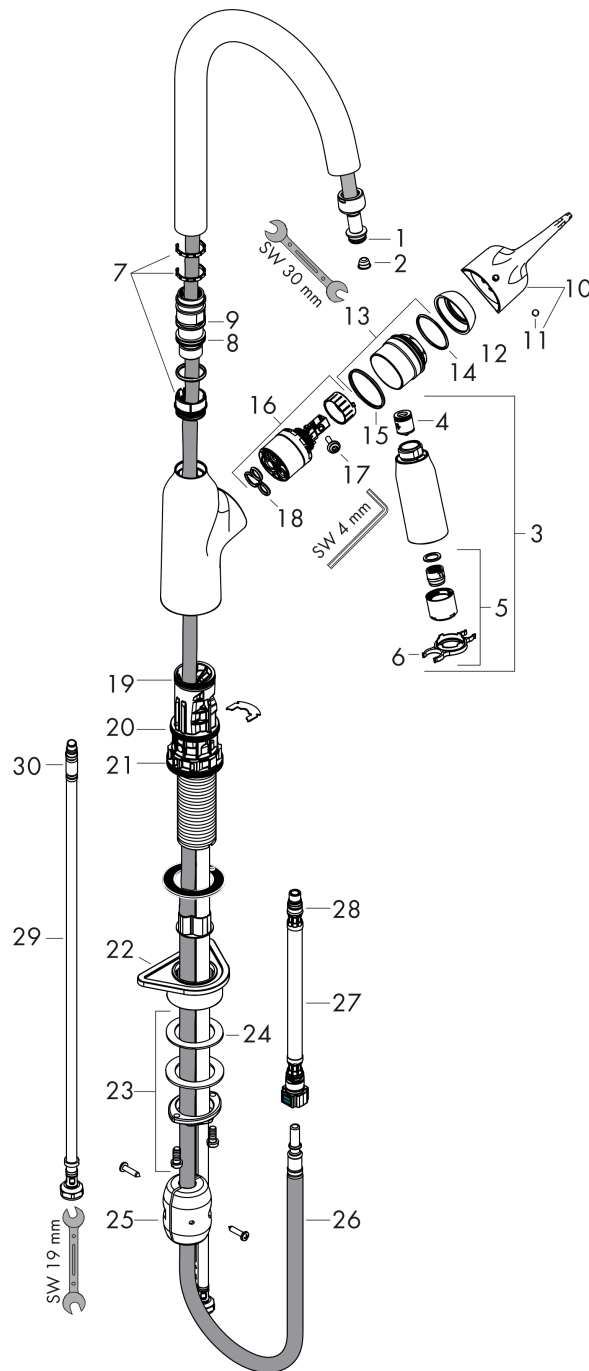

Focus M43

Кухонный смеситель однорычажный, 180, с вытяжным душем, 2jet

: под сталь Артикулльный номер: 71811800

Описание

Характеристики

- ComfortZone 180
- угол поворота излива: 360°
- ламинарная струя, Душевая струя
- фиксируемая душевая струя, переключение струи в исходное положение нажатием кнопки
- магнитная система крепления душа MagFit
- душевой шланг Quick-Connect
- максимальный расход воды при 3 барах: 8 л/мин
- керамический узел смешивания
- соединительные шланги G 3/8
- регулируемое ограничение температуры
- встроенный клапан обратного тока воды
- подходит для проточных водонагревателей

Focus M43

Кухонный смеситель однорычажный, 180, с вытяжным душем, 2jet

: под сталь Артикульный номер: 71811800

Покомпонентное изображение

Год выпуска: >10/18

Focus M43**Кухонный смеситель однорычажный, 180, с вытяжным душем, 2jet**

: под сталь Артикулный номер: 71811800

**Перечень запасных частей**

Год выпуска: >10/18

Позиция	Описание	Артикулный номер	PC	PU
1	O-ring 11x2	98127000	-	1
2	filter	97735000	-	1
3	handspray	93343800	-	1
4	set of non return valves DW 15	94074000	-	1
5	spray former	93342000	-	1
6	service tool	95910000	-	1
7	set of lever collars	93428000	-	1
8	O-ring 22x1,5	98173000	-	1
9	O-ring 21x2,5	98211000	-	1
10	handle	93345800	-	1
11	screw cover	96338000	-	1
12	flange	97406800	-	1
13	nut	93346000	-	1
14	O-Ring 32x2	98193000	-	1
15	O-ring 36x2	98156000	-	1
16	cartridge, assy	95730000	-	1
17	locking screw for handle	95140000	-	1
18	seal	95008000	-	1
19	O-ring 30x1,5	98433000	-	1
20	O-ring 38x2	98396000	-	1
21	O-ring 44x2,5	98162000	-	1
22	support	97523000	-	1
23	fixing set (special)	93253000	-	1
24	lever collar	97548000	-	1
25	weight	92500000	-	1
26	hose 1,50 m	95507000	-	1
27	connection hose 600 mm M10x1	95561000	-	1
28	O-ring 8x1,5	98423000	-	1
29	connection hose 600 mm M8x0,75 G3/8	96556000	-	1
30	O-ring 6,6x1,6	93019000	-	1