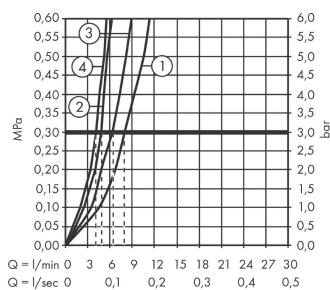

Технология

Продукт

Чертеж

График расхода воды

- 1 Пропускная способность нормальная струя Без ограничителем потока воды
- 2 Пропускная способность струи душа Без ограничителем потока воды)
- 3 Пропускная способность нормальная струя С ограничителем потока воды
- 4 Пропускная способность струи душа С

Focus M43

Кухонный смеситель однорычажный, 180, с вытяжным душем, 2jet

: под сталь Артикульный номер: 71811800

Покомпонентное изображение

Год выпуска: >10/18

Focus M43**Кухонный смеситель однорычажный, 180, с вытяжным душем, 2jet**