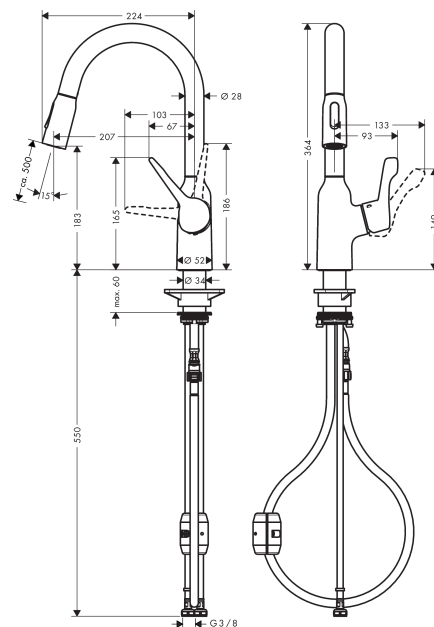

Focus M43

Кухонный смеситель однорычажный, 180, с вытяжным душем, 2jet

: под сталь Артикулльный номер: 71811800

Описание

Характеристики

- ComfortZone 180
- угол поворота излива: 360°
- ламинарная струя, Душевая струя
- фиксируемая душевая струя, переключение струи в исходное положение нажатием кнопки
- магнитная система крепления душа MagFit
- душевой шланг Quick-Connect
- максимальный расход воды при 3 барах: 8 л/мин
- керамический узел смешивания
- соединительные шланги G 3/8
- регулируемое ограничение температуры
- встроенный клапан обратного тока воды
- подходит для проточных водонагревателей

Технология

Продукт

Чертеж

График расхода воды

- 1 Пропускная способность нормальная струя Без ограничителем потока воды
- 2 Пропускная способность струи душа Без ограничителем потока воды)
- 3 Пропускная способность нормальная струя С ограничителем потока воды
- 4 Пропускная способность струи душа С

Focus M43

Кухонный смеситель однорычажный, 180, с вытяжным душем, 2jet

: под сталь Артикульный номер: 71811800

Покомпонентное изображение

Год выпуска: >10/18

Focus M43**Кухонный смеситель однорычажный, 180, с вытяжным душем, 2jet**