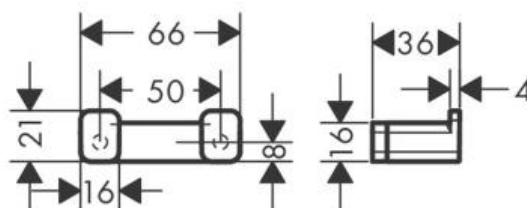

Hansgrohe AddStoris Двойной крючок для полотенец хром-черный матовый 41755340

Характеристики

- Производитель: **Hansgrohe**
- Коллекция: **AddStoris**
- Страна-производитель: **Германия**
- Поверхность: **шлифованная**
- Материал: **металл**
- Способ монтажа: **вертикальный (на стену)**
- Цвет: **хром-черный матовый**
- Вариант: **шлифованный черный хром**
- Тип: **крючок**

Комплектация

- Крючок
- Набор креплений
- Инструкция

Актуальная и полная информация по продукту на сайте <https://hans-rus.ru>