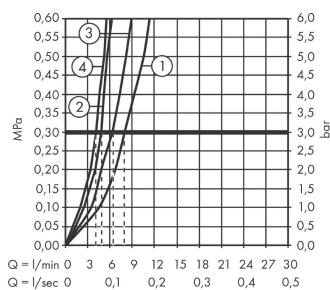

График расхода воды

1. 1 Пропускная способность нормальная струя Без ограничителем потока воды
2. 2 Пропускная способность струи душа Без ограничителем потока воды)
3. 3 Пропускная способность нормальная струя С ограничителем потока воды
4. 4 Пропускная способность струи душа С