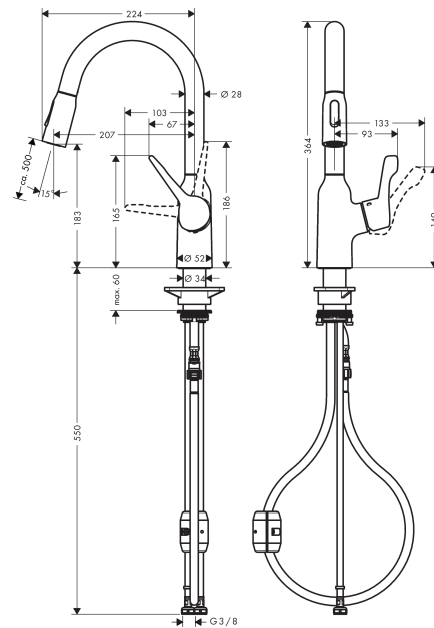

Focus M43

Кухонный смеситель однорычажный, 180, с вытяжным душем, 2jet

: хром Артикул номер: 71811000

Описание

Характеристики

- ComfortZone 180
- угол поворота излива: 360°
- ламинарная струя, Душевая струя
- фиксируемая душевая струя, переключение струи в исходное положение нажатием кнопки
- магнитная система крепления душа MagFit
- душевой шланг Quick-Connect
- максимальный расход воды при 3 барах: 8 л/мин
- керамический узел смешивания
- соединительные шланги G 3/8
- регулируемое ограничение температуры
- встроенный клапан обратного тока воды
- подходит для проточных водонагревателей

Технология

Продукт

Чертеж

График расхода воды

1. 1 Пропускная способность нормальная струя Без ограничителем потока воды
2. 2 Пропускная способность струи душа Без ограничителем потока воды)
3. 3 Пропускная способность нормальная струя С ограничителем потока воды
4. 4 Пропускная способность струи душа С