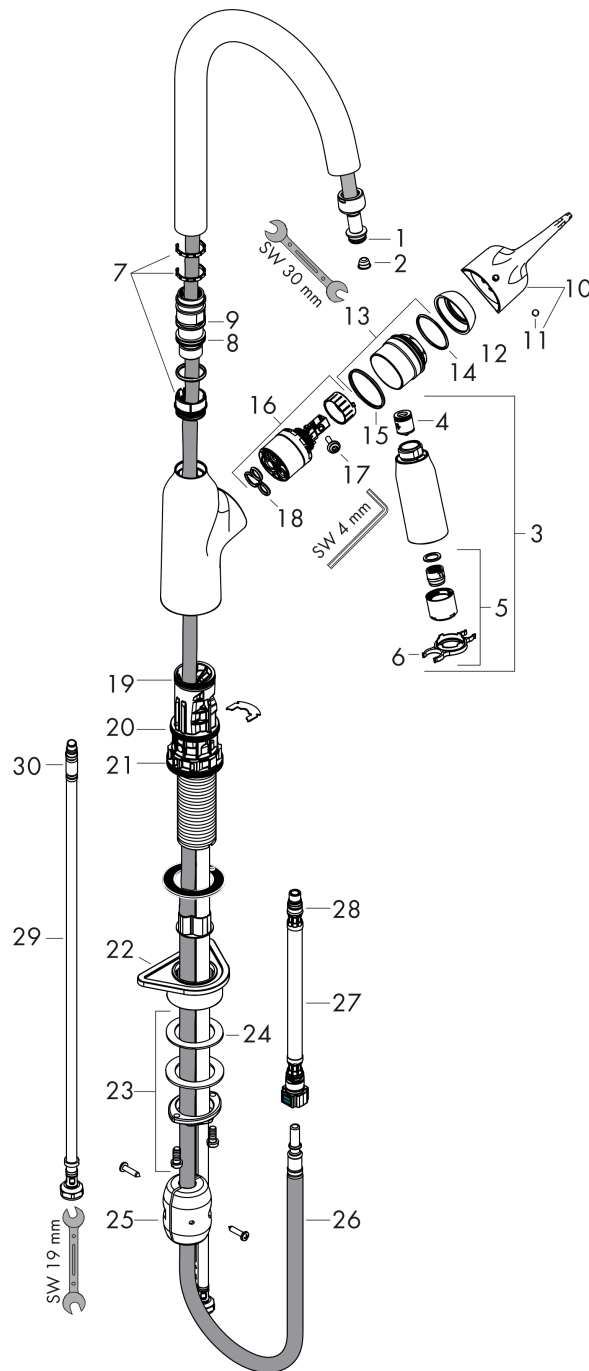

### График расхода воды

- 1 Пропускная способность нормальная струя Без ограничителем потока воды
- 2 Пропускная способность струи душа Без ограничителем потока воды)
- 3 Пропускная способность нормальная струя С ограничителем потока воды
- 4 Пропускная способность струи душа С

**Focus M43**

Кухонный смеситель однорычажный, 180, с вытяжным душем, 2jet

: хром Артикул номер: 71811000

Покомпонентное изображение

Год выпуска: >10/18

**Focus M43****Кухонный смеситель однорычажный, 180, с вытяжным душем, 2jet**: хром Артикульный номер: **71811000****Перечень запасных частей**

Год выпуска: &gt;10/18

Позиция	Описание	Артикульный номер	PC	PU
1	O-ring 11x2	98127000	-	1
2	filter	97735000	-	1
3	handspray	93343000	-	1
4	set of non return valves DW 15	94074000	-	1
5	spray former	93342000	-	1
6	service tool	95910000	-	1
7	set of lever collars	93428000	-	1
8	O-ring 22x1,5	98173000	-	1
9	O-ring 21x2,5	98211000	-	1
10	handle	93345000	-	1
11	screw cover	96338000	-	1
12	flange	97406000	-	1
13	nut	93346000	-	1
14	O-Ring 32x2	98193000	-	1
15	O-ring 36x2	98156000	-	1
16	cartridge, assy	95730000	-	1
17	locking screw for handle	95140000	-	1
18	seal	95008000	-	1
19	O-ring 30x1,5	98433000	-	1
20	O-ring 38x2	98396000	-	1
21	O-ring 44x2,5	98162000	-	1
22	support	97523000	-	1
23	fixing set (special)	93253000	-	1
24	lever collar	97548000	-	1
25	weight	92500000	-	1
26	hose 1,50 m	95507000	-	1
27	connection hose 600 mm M10x1	95561000	-	1
28	O-ring 8x1,5	98423000	-	1
29	connection hose 600 mm M8x0,75 G3/8	96556000	-	1
30	O-ring 6,6x1,6	93019000	-	1