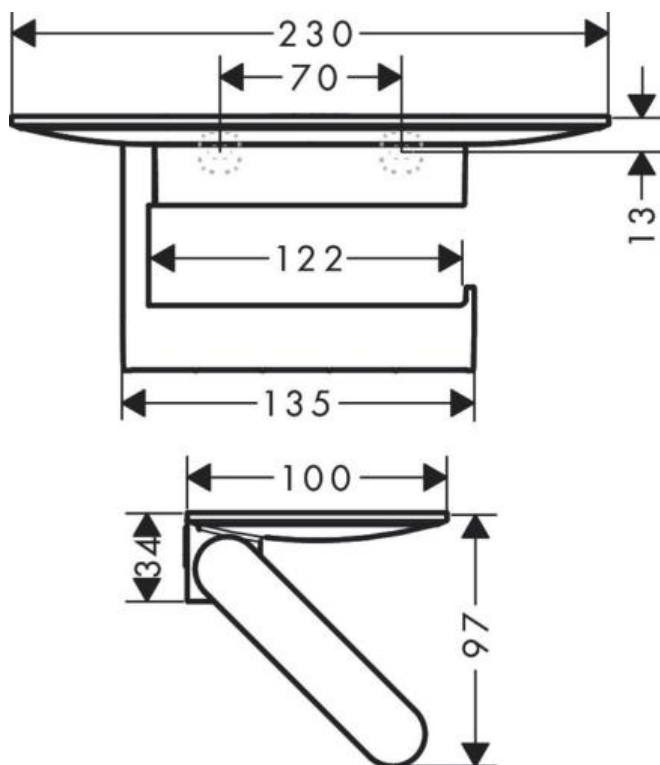

Hansgrohe WallStoris Поручень черный матовый 27926670

Характеристики

- Производитель: **Hansgrohe**
- Коллекция: **WallStoris**
- Страна-производитель: **Германия**
- Поверхность: **матовая**
- Материал: **металл**
- Способ монтажа: **вертикальный (на стену)**
- Цвет: **черный матовый**
- Вариант: **черный матовый**
- Тип: **поручень**

Комплектация

- Полотенцедержатель
- Набор креплений
- Клеевый набор
- Инструкция