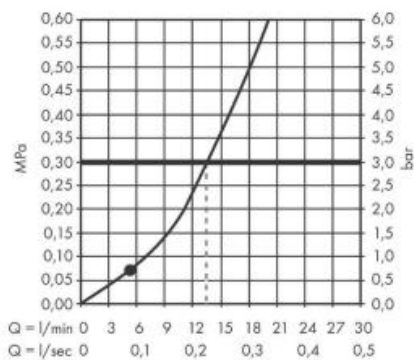

Hansgrohe Pulsify Ручной душ 105 1jet белый матовый 24120700

Характеристики

- Производитель: **Hansgrohe**
- Коллекция: **Pulsify**
- Страна-производитель: **Германия**
- Поверхность: **матовая**
- Размер душевого диска (мм): **105**
- Стиль: **современный**
- Цвет: **белый матовый**
- Технологии: **QuickClean**
- Срок гарантии: **5 лет**
- Форма: **округлая**
- Расход воды (л/мин): **13**
- Количество режимов лейки: **1**
- Вариант: **белый матовый**
- Тип: **ручной душ**
- Назначение: **для ванны**

Комплектация

- Душевая лейка
- Инструкция