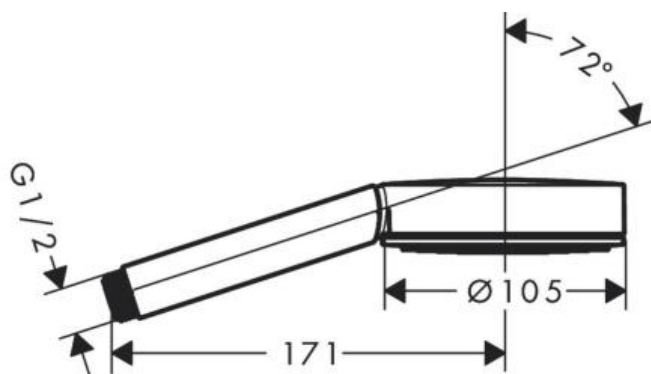

Hansgrohe Pulsify Ручной душ 105 1jet белый матовый 24120700

Характеристики

- Производитель: **Hansgrohe**
- Коллекция: **Pulsify**
- Страна-производитель: **Германия**
- Поверхность: **матовая**
- Размер душевого диска (мм): **105**
- Стиль: **современный**
- Цвет: **белый матовый**
- Технологии: **QuickClean**
- Срок гарантии: **5 лет**
- Форма: **округлая**
- Расход воды (л/мин): **13**
- Количество режимов лейки: **1**
- Вариант: **белый матовый**
- Тип: **ручной душ**
- Назначение: **для ванны**

Комплектация

- Душевая лейка
- Инструкция