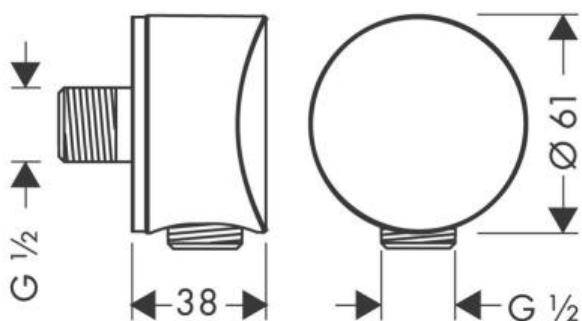

Hansgrohe FixFit Шланговое подключение S с клапаном обратного тока черный матовый 26453670

Характеристики

Комплектация

- Производитель: **Hansgrohe**
- Коллекция: **Fixfit**
- Страна-производитель: **Германия**
- Поверхность: **матовая**
- Материал: **пластик**
- Способ монтажа: **вертикальный (на стену)**
- Стиль: **современный**
- Цвет: **черный матовый**
- Особенности: **без запорного устройства**
- Вариант: **черный матовый**
- Тип: **шланговое подключение**