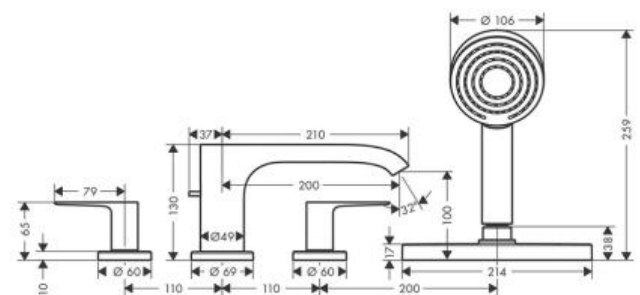

Hansgrohe Vivenis Смеситель на край ванны на 4 отверстия с sBox белый матовый 75444700

Характеристики

- Производитель: **Hansgrohe**
- Коллекция: **Vivenis**
- Страна-производитель: **Германия**
- Поверхность: **матовая**
- Категория: **встраиваемый**
- Способ монтажа: **скрытый**
- Кол-во отверстий для монтажа: **4**
- Способ управления: **двухвентильный**
- Стиль: **современный**
- Цвет: **белый матовый**
- Технологии: **AirPower**
- Тип струи: **PowderRain (активный туман)**
- Длина излива, мм: **200**
- Высота излива, мм: **100**
- Лейка в комплекте: **нет**
- Расход воды (л/мин): **24**
- Вариант: **белый матовый**
- Тип: **смеситель**
- Назначение: **для ванны**
- Излив для ванны: **есть**
- Высота излива, мм: **100**
- Длина излива, мм: **200**

Комплектация

- Смеситель на край ванны, на 4 отверстия
- Ручной душ
- Держатель для душа
- Шланг для душа
- Корпус для шланга

- ① Bath spout
- ② Hand shower

Актуальная и полная информация по продукту на сайте <https://hans-rus.ru>