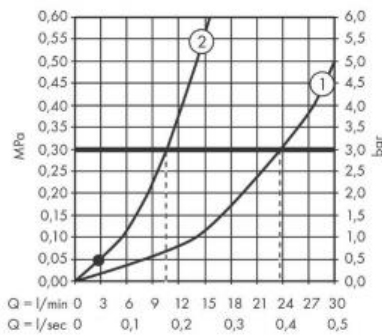

Hansgrohe Vivenis Смеситель на край ванны на 4 отверстия с sBox белый матовый 75444700

Характеристики

- Производитель: **Hansgrohe**
- Коллекция: **Vivenis**
- Страна-производитель: **Германия**
- Поверхность: **матовая**
- Категория: **встраиваемый**
- Способ монтажа: **скрытый**
- Кол-во отверстий для монтажа: **4**
- Способ управления: **двухвентильный**
- Стиль: **современный**
- Цвет: **белый матовый**
- Технологии: **AirPower**
- Тип струи: **PowderRain (активный туман)**
- Длина излива, мм: **200**
- Высота излива, мм: **100**
- Лейка в комплекте: **нет**
- Расход воды (л/мин): **24**
- Вариант: **белый матовый**
- Тип: **смеситель**
- Назначение: **для ванны**
- Излив для ванны: **есть**
- Высота излива, мм: **100**
- Длина излива, мм: **200**

Комплектация

- Смеситель на край ванны, на 4 отверстия
- Ручной душ
- Держатель для душа
- Шланг для душа
- Корпус для шланга

- ① Bath spout
- ② Hand shower

Актуальная и полная информация по продукту на сайте <https://hans-rus.ru>