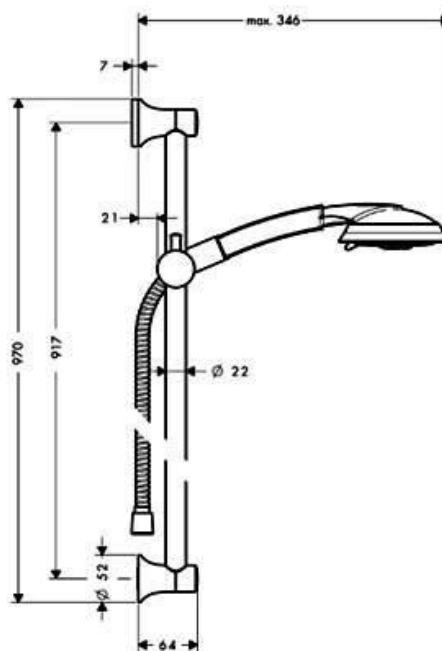

Hansgrohe Raindance Classic Душевой набор 100 Зjet со штангой 90 см хром 27841000

Характеристики

- Производитель: **Hansgrohe**
- Коллекция: **Raindance Classic**
- Страна-производитель: **Германия**
- Размер душевого диска (мм): **100**
- Способ монтажа: **вертикальный (на стену)**
- Стиль: **современный**
- Цвет: **хром**
- Технологии: **QuickClean**
- Тип струи: **BalanceAir**
- Расход воды (л/мин): **17**
- С верхним душем: **нет**
- Вариант: **хром**
- Тип: **душевой набор (комплект)**
- Держатель: **штанга**

Комплектация

- Душевая штанга
- Душевая лейка
- Душевой шланг
- Держатель
- Инструкция

Актуальная и полная информация по продукту на сайте <https://hans-rus.ru>