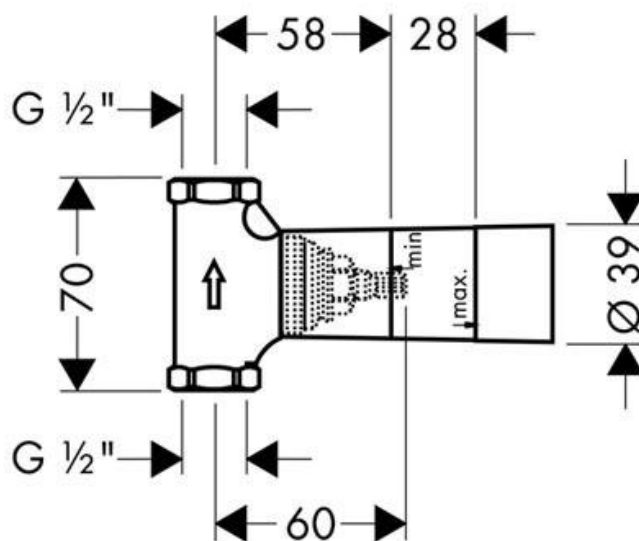

Hansgrohe запорный вентиль (скрытая часть) хром 15974180

Характеристики

- Производитель: **Hansgrohe**
- Коллекция: **Общее**
- Страна-производитель: **Германия**
- Соединение с системой водоснабжения: **1/2"**
- Способ монтажа: **скрытый**
- Стиль: **современный**
- Цвет: **хром**
- Расход воды (л/мин): **40**
- Вариант: **хром**
- Тип: **скрытая часть**

Комплектация

Актуальная и полная информация по продукту на сайте <https://hans-rus.ru>