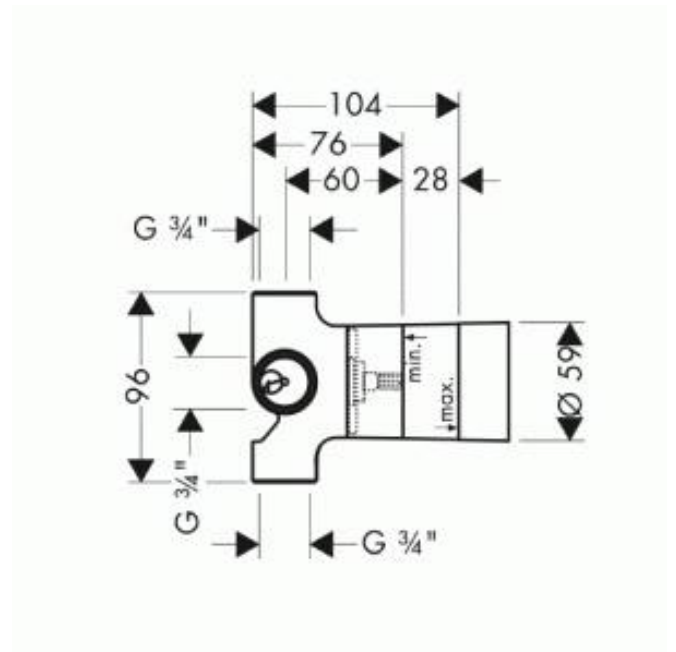

Hansgrohe запорный и переключающий вентиль Trio Stop скрытая часть 15981180

Характеристики

- Производитель: **Hansgrohe**
- Коллекция: **Общее**
- Страна-производитель: **Германия**
- Соединение с системой водоснабжения: **3/4"**
- Способ монтажа: **скрытый**
- Стиль: **классика**
- Тип: **скрытая часть**

Комплектация

Актуальная и полная информация по продукту на сайте <https://hans-rus.ru>