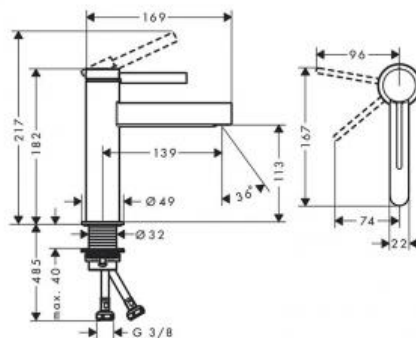

Hansgrohe Finoris Смеситель для раковины однорычажный 110 CoolStart со сливным клапаном Push-Open хром 76024000

Характеристики

- Производитель: **Hansgrohe**
- Коллекция: **Finoris**
- Страна-производитель: **Германия**
- Способ монтажа: **горизонтальный (на раковину/столешницу)**
- Кол-во отверстий для монтажа: **1**
- Способ управления: **однорычажный**
- Цвет: **хром**
- Технологии: **ComfortZone**
- Тип струи: **ламинарная**
- Донный клапан: **да**
- Длина излива, мм: **139**
- Высота излива, мм: **113**
- Срок гарантии: **5 лет**
- Расход воды (л/мин): **5**
- Вариант: **хром**
- Тип: **смеситель**
- Назначение: **для раковины**

Комплектация

- Смеситель
- Донный клапан
- Комплект подводки
- Набор креплений
- Инструкция

Актуальная и полная информация по продукту на сайте <https://hans-rus.ru>