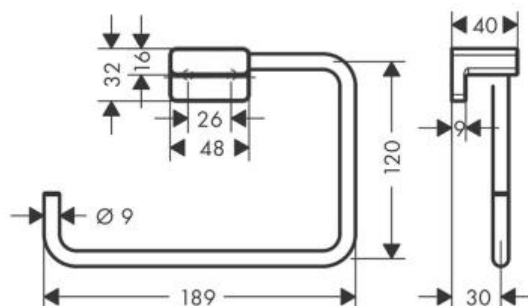

Hansgrohe AddStoris Кольцевой полотенцедержатель золото 41754990

Характеристики

- Производитель: **Hansgrohe**
- Коллекция: **AddStoris**
- Страна-производитель: **Германия**
- Поверхность: **полированная**
- Материал: **металл**
- Способ монтажа: **вертикальный (на стену)**
- Цвет: **золото**
- Вариант: **полированное золото**
- Тип: **держатель для полотенец**

Комплектация

- Полотенцедержатель
- Набор креплений
- Инструкция

Актуальная и полная информация по продукту на сайте <https://hans-rus.ru>