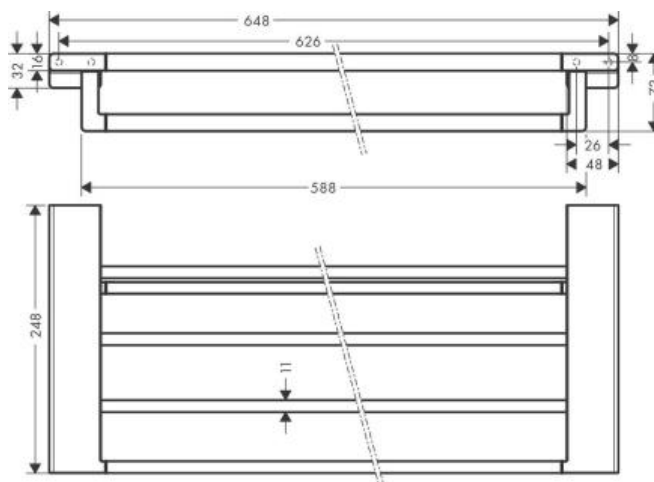

Hansgrohe AddStoris Полка для полотенец с держателем золото 41751990

Характеристики

- Производитель: **Hansgrohe**
- Коллекция: **AddStoris**
- Страна-производитель: **Германия**
- Поверхность: **полированная**
- Материал: **металл**
- Способ монтажа: **вертикальный (на стену)**
- Цвет: **золото**
- Вариант: **полированное золото**
- Тип: **держатель для полотенец**

Комплектация

- Полка
- Набор креплений
- Инструкция

Актуальная и полная информация по продукту на сайте <https://hans-rus.ru>