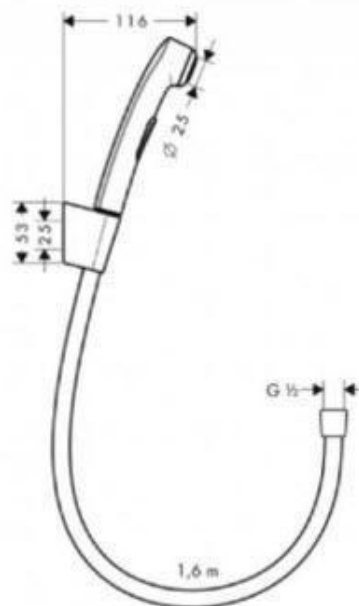

Hansgrohe Гигиенический ручной душ со шлангом и держателем хром 32129000

Характеристики

- Производитель: **Hansgrohe**
- Коллекция: **Общее**
- Страна-производитель: **Германия**
- Способ монтажа: **вертикальный (на стену)**
- Стиль: **современный**
- Цвет: **хром**
- Технологии: **EcoSmart**
- Лейка в комплекте: **нет**
- Расход воды (л/мин): **6**
- Количество режимов лейки: **1**
- Вариант: **хром**
- Тип: **гигиенический набор**

Комплектация

- Шланг
- Гигиенический душ
- Настенный держатель
- Инструкция

Актуальная и полная информация по продукту на сайте <https://hans-rus.ru>