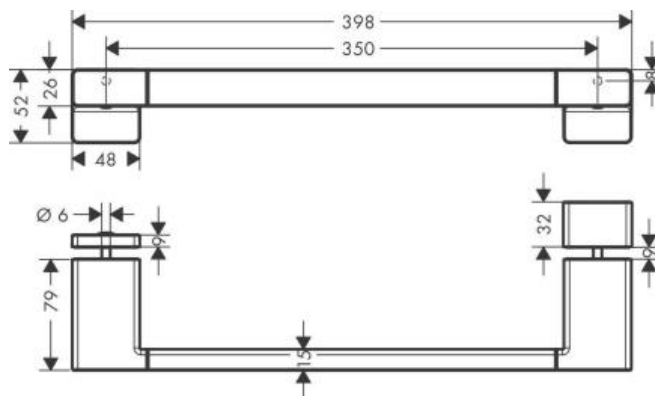

Hansgrohe AddStoris Ручка для двери в душевую золото 41759990

Характеристики

- Производитель: **Hansgrohe**
- Коллекция: **AddStoris**
- Страна-производитель: **Германия**
- Поверхность: **полированная**
- Материал: **металл**
- Способ монтажа: **вертикальный (на стену)**
- Цвет: **золото**
- Вариант: **полированное золото**
- Тип: **ручка для двери**

Комплектация

Актуальная и полная информация по продукту на сайте <https://hans-rus.ru>