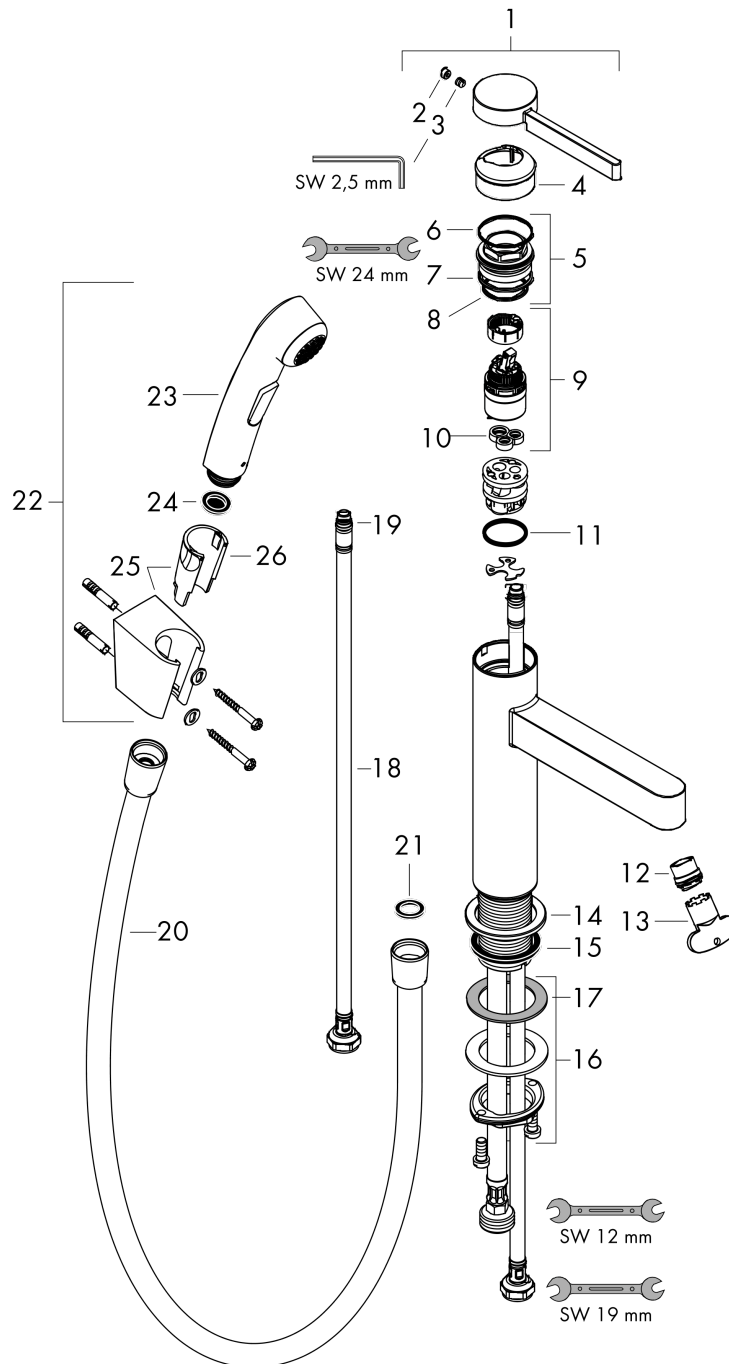

Finoris

Смеситель для раковины, однорычажный, 110 с набором для биде со шлангом 1,60 м
: хром Артикульный номер: 76210000

График расхода воды

Finoris

Смеситель для раковины, однорычажный, 110 с набором для биде со шлангом 1,60 м
: хром Артикульный номер: 76210000

Покомпонентное изображение

Год выпуска: >10/21

Finoris

Смеситель для раковины, однорычажный, 110 с набором для биде со шлангом 1,60 м
 : хром Артикулный номер: **76210000**

**Перечень запасных частей**

Год выпуска: >10/21

Позиция	Описание	Артикулный номер	PC	PU
1	handle	94266000	-	1
2	screw cover	93735460	-	1
3	hollow set screw M5x5	98446000	-	1
4	flange	93737000	-	1
5	nut	92926000	-	1
6	O-ring 30x1,5	98433000	-	1
7	O-ring 29x2	98391000	-	1
8	O-ring 25x1,5	98146000	-	1
9	cartridge, assy	93760000	-	1
10	seal	93383000	-	1
11	O-ring 23x2	98398000	-	1
12	spray former	93973000	-	1
13	special tool	98987000	-	1
14	escutcheon	94265000	-	1
15	flat seal	98749000	-	1
16	fixing set (Ø 32)	13961000	-	1
17	lever collar	97548000	-	1
18	connection hose 600 mm M8x0,75 G3/8	96556000	-	1
19	sealing set	93133000	-	1
20	shower hose Isiflex'B 1,60 m	28276000	-	1
21	seal	98058000	-	1
22	handshower	96907000	-	1
23	-	28338000	-	1
24	filter packing	94246000	-	1
25	shower holder	28331000	-	1
26	guide	98918000	-	1