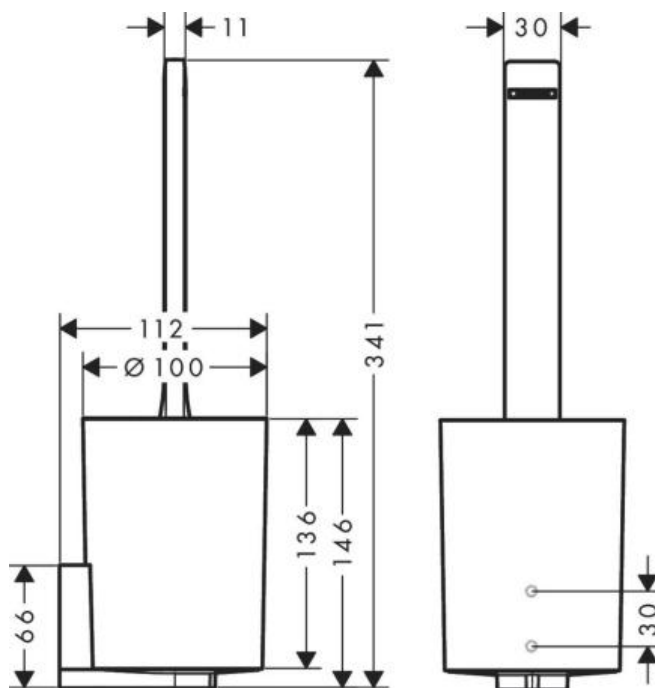

Hansgrohe WallStoris Держатель для туалетного ершика черный матовый 27927670

Характеристики

- Производитель: **Hansgrohe**
- Коллекция: **WallStoris**
- Страна-производитель: **Германия**
- Поверхность: **матовая**
- Материал: **пластик**
- Цвет: **черный матовый**
- Вариант: **черный матовый**
- Тип: **держатель бумаги**

Комплектация

- Ершик
- Подставка для ершика
- Набор креплений
- Клеевый набор
- Инструкция

Актуальная и полная информация по продукту на сайте <https://hans-rus.ru>