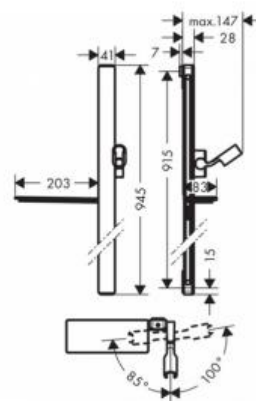

Hansgrohe Душевая штанга Unica E 900 мм хром-белый матовый 27640400

Характеристики

- Производитель: **Hansgrohe**
- Коллекция: **Unica**
- Страна-производитель: **Германия**
- Вид сифона: **прямоугольная**
- Длина штанги (мм): **900**
- Стиль: **современный**
- Цвет: **хром-белый матовый**
- Вариант: **белый матовый/хром**
- Тип: **штанга для душа**

Комплектация

- Душевая штанга
- Душевой шланг
- Полочка
- Инструкция

Актуальная и полная информация по продукту на сайте <https://hans-rus.ru>