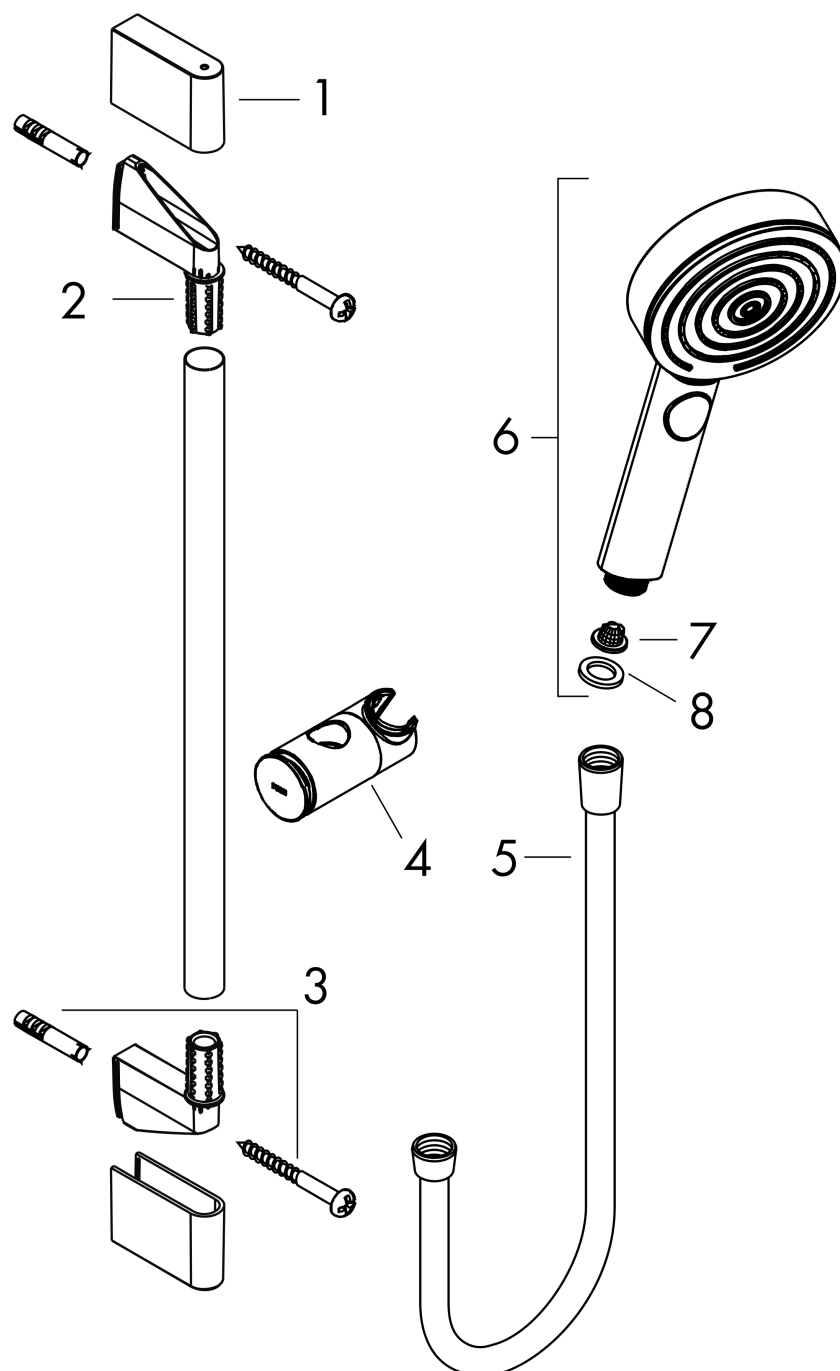

Pulsify Select S**Душевой набор 105 3jet Relaxation EcoSmart со штангой 65 см****: матовый черный** Артикульный номер: **24161670****Описание****Характеристики**

- состоит из: ручной душ, ползунок, душевая штанга, шланг для душа
- размер душевого диска: 105 мм
- тип струи: PowderRain, IntenseRain, массажная
- удобное переключение типов струи с помощью кнопки Select
- максимальный расход воды при 3 барах: 8,2 л/мин
- душевой шланг с конической гайкой на обоих концах
- со стороны душа упорный подшипник, предотвращающий перекручивание душевого шланга
- настенный монтаж: крепление с помощью шурупов
- хромированные настенные крепления из пластика
- держатель для ручного душа регулируемый по высоте с внешней кнопкой выбора
- держатель ручного душа из пластика/металла
- длина вертикальной трубки: 669 мм
- диаметр штанги: 22 мм
- профиль вертикальной трубки: круглая
- расстояние между отверстиями 625 мм

Расход измерен практически с помощью соответствующей арматуры (термостат/смеситель/скрытый клапан).

Pulsify Select S

Душевой набор 105 3jet Relaxation EcoSmart со штангой 65 см

: матовый черный Артикульный номер: 24161670

Покомпонентное изображение

Год выпуска: >06/21

Pulsify Select S

Душевой набор 105 3jet Relaxation EcoSmart со штангой 65 см

: матовый черный Артикульный номер: 24161670

Перечень запасных частей

Год выпуска: >06/21

Позиция	Описание	Артикульный номер	PC	PU
1	cover	95217670	-	1
2	wall support	95218000	-	1
3	mounting set	96179000	-	1
4	support, assy	93517670	-	1
5	shower hose Isiflex'B 1,60 m	28276670	-	1
6	-	24111670	-	1
7	filter	92672000	-	1
8	seal	98058000	-	1
a	tile-matching-disk 7 mm	97450000	-	1