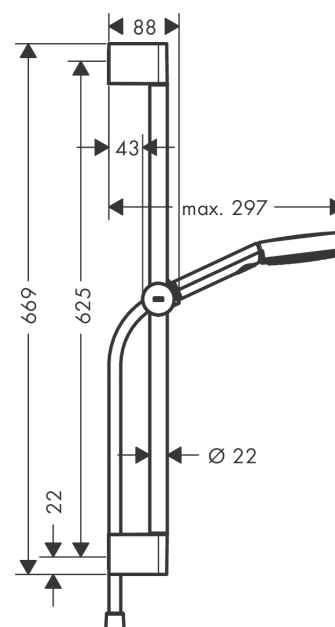

Pulsify Select S**Душевой набор 105 3jet Relaxation EcoSmart со штангой 65 см****: матовый черный** Артикульный номер: **24161670****Описание****Характеристики**

- состоит из: ручной душ, ползунок, душевая штанга, шланг для душа
- размер душевого диска: 105 мм
- тип струи: PowderRain, IntenseRain, массажная
- удобное переключение типов струи с помощью кнопки Select
- максимальный расход воды при 3 барах: 8,2 л/мин
- душевой шланг с конической гайкой на обоих концах
- со стороны душа упорный подшипник, предотвращающий перекручивание душевого шланга
- настенный монтаж: крепление с помощью шурупов
- хромированные настенные крепления из пластика
- держатель для ручного душа регулируемый по высоте с внешней кнопкой выбора
- держатель ручного душа из пластика/металла
- длина вертикальной трубки: 669 мм
- диаметр штанги: 22 мм
- профиль вертикальной трубки: круглая
- расстояние между отверстиями 625 мм

Технология**Награды за дизайн**

reddot winner 2021

Продукт**Чертеж**

Pulsify Select S

Душевой набор 105 3jet Relaxation EcoSmart со штангой 65 см

: матовый черный Артикульный номер: 24161670

График расхода воды

Расход измерен практически с помощью соответствующей арматуры (термостат/смеситель/скрытый клапан).

Pulsify Select S

Душевой набор 105 3jet Relaxation EcoSmart со штангой 65 см

: матовый черный Артикульный номер: 24161670

Позиция	Описание	Артикульный номер	PC	PU
1	cover	95217670	-	1
2	wall support	95218000	-	1
3	mounting set	96179000	-	1
4	support, assy	93517670	-	1
5	shower hose Isiflex'B 1,60 m	28276670	-	1
6	-	24111670	-	1
7	filter	92672000	-	1
8	seal	98058000	-	1
a	tile-matching-disk 7 mm	97450000	-	1