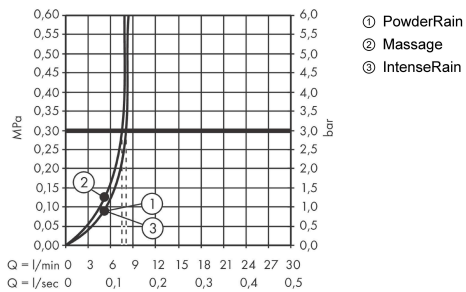

Pulsify Select S**Душевой набор 105 3jet Relaxation EcoSmart со штангой 65 см****: матовый черный** Артикульный номер: **24161670****Описание****Характеристики**

- состоит из: ручной душ, ползунок, душевая штанга, шланг для душа
- размер душевого диска: 105 мм
- тип струи: PowderRain, IntenseRain, массажная
- удобное переключение типов струи с помощью кнопки Select
- максимальный расход воды при 3 барах: 8,2 л/мин
- душевой шланг с конической гайкой на обоих концах
- со стороны душа упорный подшипник, предотвращающий перекручивание душевого шланга
- настенный монтаж: крепление с помощью шурупов
- хромированные настенные крепления из пластика
- держатель для ручного душа регулируемый по высоте с внешней кнопкой выбора
- держатель ручного душа из пластика/металла
- длина вертикальной трубки: 669 мм
- диаметр штанги: 22 мм
- профиль вертикальной трубки: круглая
- расстояние между отверстиями 625 мм

Технология**Награды за дизайн**

reddot winner 2021

Продукт**Чертеж**

Pulsify Select S

Душевой набор 105 3jet Relaxation EcoSmart со штангой 65 см

: матовый черный Артикульный номер: 24161670

График расхода воды

Расход измерен практически с помощью соответствующей арматуры (термостат/смеситель/скрытый клапан).

Pulsify Select S

Душевой набор 105 3jet Relaxation EcoSmart со штангой 65 см

: матовый черный Артикульный номер: 24161670