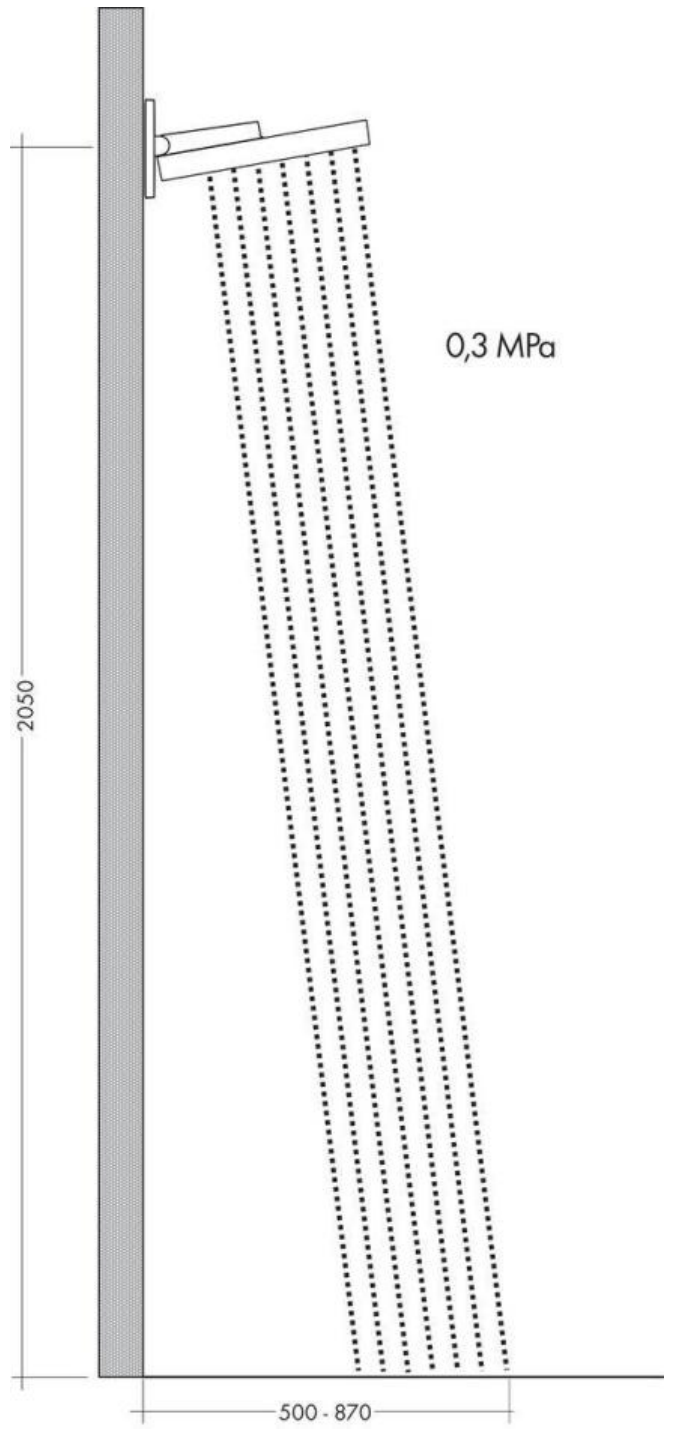

## Hansgrohe Rainfinity Верхний душ 360 1jet с настенным креплением черный матовый 26230670

### Характеристики

- Производитель: **Hansgrohe**
- Коллекция: **Rainfinity**
- Страна-производитель: **Германия**
- Материал: **алюминий**
- Размер душевого диска (мм): **360**
- Подсветка: **нет**
- Способ монтажа: **вертикальный (на стену)**
- Стиль: **современный**
- Цвет: **черный матовый**
- Технологии: **QuickClean**
- Количество режимов лейки: **1**
- Вариант: **черный матовый**
- Тип: **верхний душ**

### Комплектация

- Верхний душ
- Кронштейн для верхнего душа
- Инструкция

Расход измерен практически с помощью соответствующей арматуры (смеситель/скрытый клапан).

Актуальная и полная информация по продукту на сайте <https://hans-rus.ru>