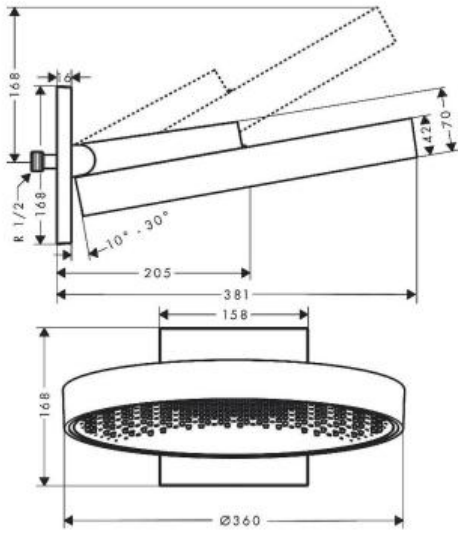

## Hansgrohe Rainfinity Верхний душ 360 1jet с настенным креплением черный матовый 26230670

### Характеристики

- Производитель: **Hansgrohe**
- Коллекция: **Rainfinity**
- Страна-производитель: **Германия**
- Материал: **алюминий**
- Размер душевого диска (мм): **360**
- Подсветка: **нет**
- Способ монтажа: **вертикальный (на стену)**
- Стиль: **современный**
- Цвет: **черный матовый**
- Технологии: **QuickClean**
- Количество режимов лейки: **1**
- Вариант: **черный матовый**
- Тип: **верхний душ**

### Комплектация

- Верхний душ
- Кронштейн для верхнего душа
- Инструкция

Расход измерен практически с помощью соответствующей арматуры (смеситель/скрытый клапан).

Актуальная и полная информация по продукту на сайте <https://hans-rus.ru>