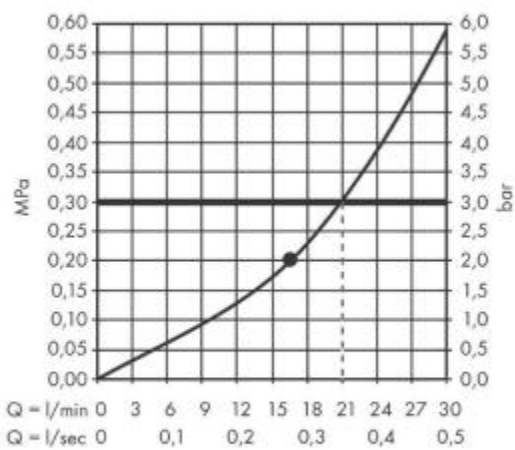

Расход измерен практически с помощью соответствующей арматуры (смеситель/скрытый клапан).