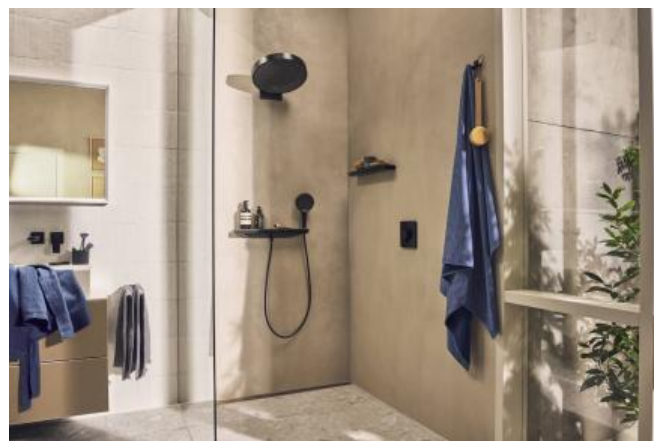

Hansgrohe Rainfinity Верхний душ 360 1jet с настенным креплением черный матовый 26230670

Характеристики

- Производитель: **Hansgrohe**
- Коллекция: **Rainfinity**
- Страна-производитель: **Германия**
- Материал: **алюминий**
- Размер душевого диска (мм): **360**
- Подсветка: **нет**
- Способ монтажа: **вертикальный (на стену)**
- Стиль: **современный**
- Цвет: **черный матовый**
- Технологии: **QuickClean**
- Количество режимов лейки: **1**
- Вариант: **черный матовый**
- Тип: **верхний душ**

Комплектация

- Верхний душ
- Кронштейн для верхнего душа
- Инструкция