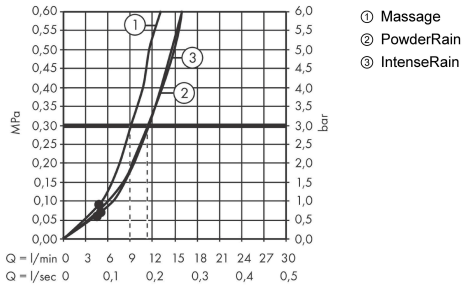

Технология

Награды за дизайн

reddot winner 2021

Продукт

Чертеж

Pulsify Select S

Душевой набор с держателем 105 3jet Relaxation, шланг 125 см

: хром Артикулный номер: 24302000

График расхода воды

Расход измерен практически с помощью соответствующей арматуры (термостат/смеситель/скрытый клапан).