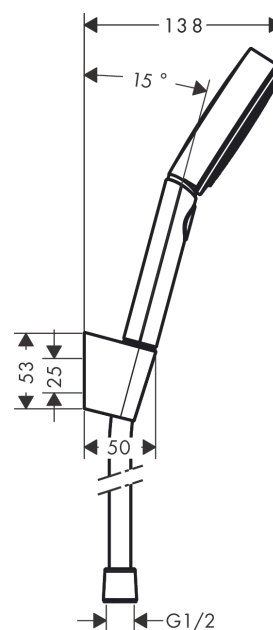

Pulsify Select S

Душевой набор с держателем 105 3jet Relaxation, шланг 125 см

: хром Артикулный номер: 24302000

Описание

Характеристики

- состоит из: ручной душ, держатель для душа, шланг для душа
- размер душевого диска: 105 мм
- с держателем
- тип струи: PowderRain, IntenseRain, массажная
- удобное переключение типов струи с помощью кнопки Select
- максимальный расход воды при 3 барах: 11,4 л/мин
- со стороны душа упорный подшипник, предотвращающий перекручивание душевого шланга
- хромированные настенные крепления из пластика
- мощная вставка для фильтра

Технология

Награды за дизайн

reddot winner 2021

Продукт

Чертеж

Pulsify Select S

Душевой набор с держателем 105 3jet Relaxation, шланг 125 см

: хром Артикулный номер: 24302000

График расхода воды

Расход измерен практически с помощью соответствующей арматуры (термостат/смеситель/скрытый клапан).