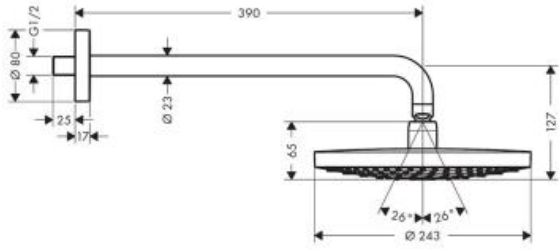

# Hansgrohe Raindance Select S 240 Верхний душ 2jet EcoSmart хром 26470000

**Характеристики****Комплектация**

- Производитель: **Hansgrohe**
- Коллекция: **Raindance Select S**
- Страна-производитель: **Германия**
- Материал: **металл**
- Размер душевого диска (мм): **240**
- Подсветка: **нет**
- Способ монтажа: **вертикальный (на стену)**
- Стиль: **современный**
- Цвет: **хром**
- Количество режимов лейки: **2**
- Вариант: **хром**
- Тип: **верхний душ**

- Верхний душ
- Кронштейн для верхнего душа
- Инструкция

The consumption was measured in combination with the appropriate fittings (thermostat/mixer/in-wall valve) to reflect actual application in practice.