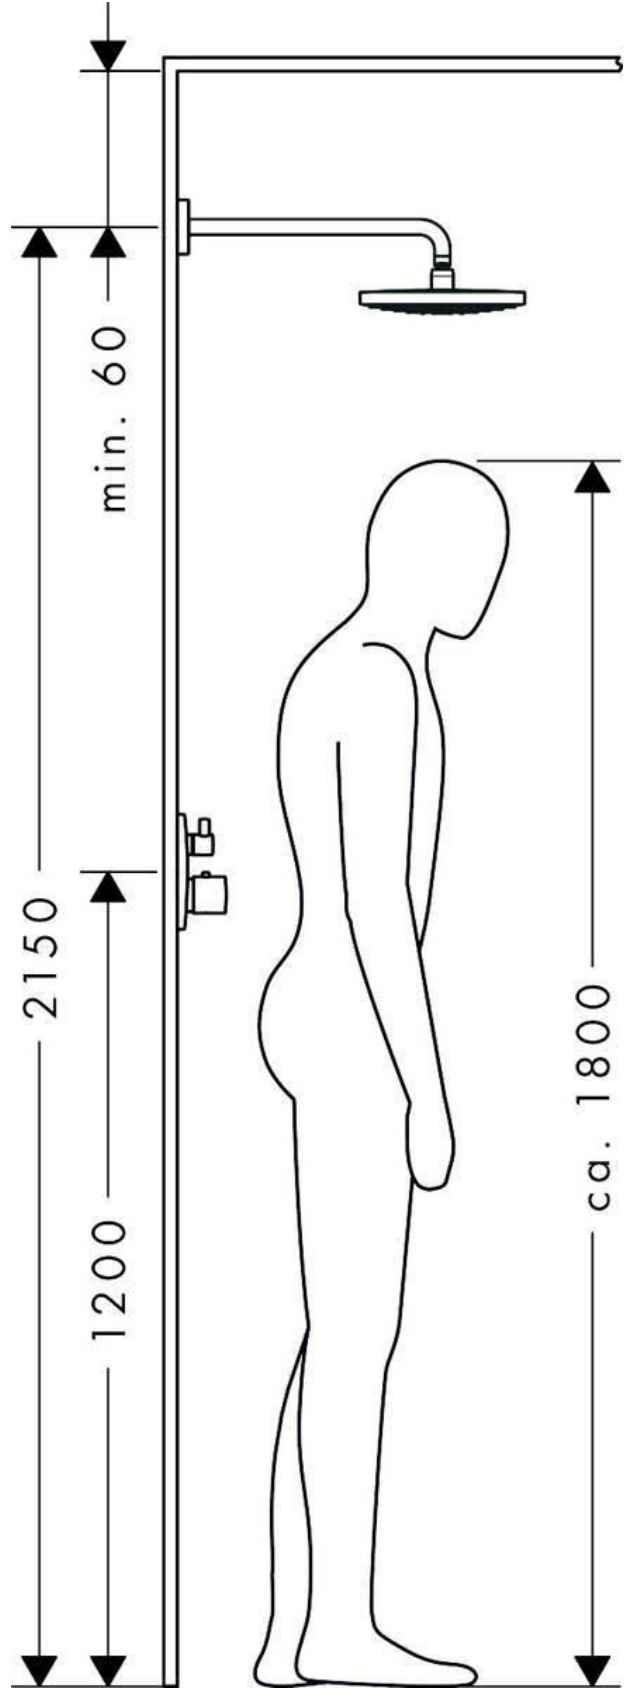

# Hansgrohe Raindance Select S 240 Верхний душ 2jet EcoSmart хром 26470000

**Характеристики****Комплектация**

- Производитель: **Hansgrohe**
- Коллекция: **Raindance Select S**
- Страна-производитель: **Германия**
- Материал: **металл**
- Размер душевого диска (мм): **240**
- Подсветка: **нет**
- Способ монтажа: **вертикальный (на стену)**
- Стиль: **современный**
- Цвет: **хром**
- Количество режимов лейки: **2**
- Вариант: **хром**
- Тип: **верхний душ**

- Верхний душ
- Кронштейн для верхнего душа
- Инструкция

The consumption was measured in combination with the appropriate fittings (thermostat/mixer/in-wall valve) to reflect actual application in practice.