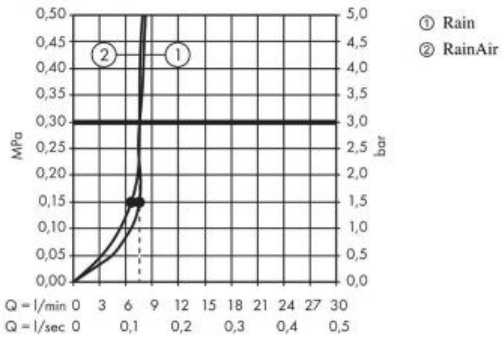

# Hansgrohe Raindance Select S 240 Верхний душ 2jet EcoSmart хром 26470000

**Характеристики****Комплектация**

- Производитель: **Hansgrohe**
- Коллекция: **Raindance Select S**
- Страна-производитель: **Германия**
- Материал: **металл**
- Размер душевого диска (мм): **240**
- Подсветка: **нет**
- Способ монтажа: **вертикальный (на стену)**
- Стиль: **современный**
- Цвет: **хром**
- Количество режимов лейки: **2**
- Вариант: **хром**
- Тип: **верхний душ**

- Верхний душ
- Кронштейн для верхнего душа
- Инструкция

The consumption was measured in combination with the appropriate fittings (thermostat/mixer/in-wall valve) to reflect actual application in practice.