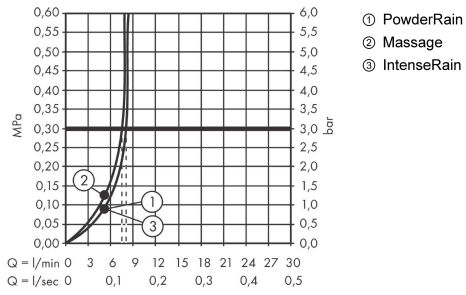

Pulsify Select S**Ручной душ 105 3jet Relaxation EcoSmart****: матовый белый** Артикульный номер: **24111700****Описание****Характеристики**

- размер душевого диска: 105 мм
- тип струи: PowderRain, IntenseRain, массажная
- удобное переключение типов струи с помощью кнопки Select
- максимальный расход воды при 3 барах: 8,2 л/мин
- расход воды PowderRain (при 3 барах): 8,2 л/мин
- расход воды для массажной струи (при 3 бар): 7,7 л/мин
- расход воды для струи IntenseRain (при 3 бар): 7,8 л/мин
- мощающаяся вставка для фильтра
- соединительная резьба G 1/2
- подходит для проточных водонагревателей

Технология**Награды за дизайн**

reddot winner 2021

**Продукт****Чертеж**

Pulsify Select S

Ручной душ 105 3jet Relaxation EcoSmart

: матовый белый Артикулный номер: 24111700

График расхода воды

Расход измерен практически с помощью соответствующей арматуры (термостат/смеситель/скрытый клапан).