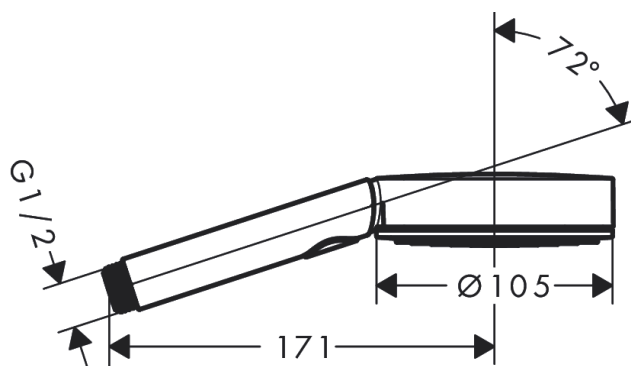

Pulsify Select S**Ручной душ 105 3jet Relaxation EcoSmart****: матовый белый** Артикульный номер: **24111700****Описание****Характеристики**

- размер душевого диска: 105 мм
- тип струи: PowderRain, IntenseRain, массажная
- удобное переключение типов струи с помощью кнопки Select
- максимальный расход воды при 3 барах: 8,2 л/мин
- расход воды PowderRain (при 3 барах): 8,2 л/мин
- расход воды для массажной струи (при 3 бар): 7,7 л/мин
- расход воды для струи IntenseRain (при 3 бар): 7,8 л/мин
- мощающаяся вставка для фильтра
- соединительная резьба G 1/2
- подходит для проточных водонагревателей

Технология**Награды за дизайн**

reddot winner 2021

**Продукт****Чертеж**

Pulsify Select S

Ручной душ 105 3jet Relaxation EcoSmart

: матовый белый Артикулный номер: 24111700

График расхода воды

Расход измерен практически с помощью соответствующей арматуры (термостат/смеситель/скрытый клапан).