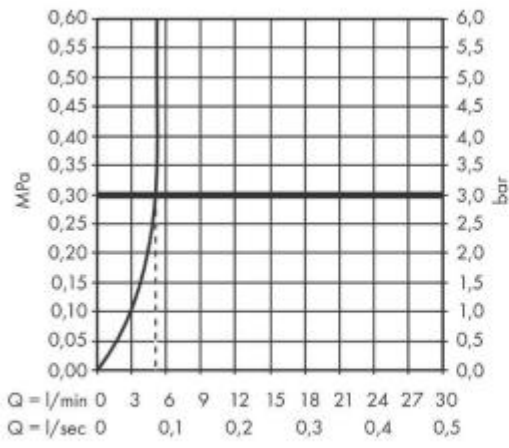

Актуальная и полная информация по продукту на сайте <https://hans-rus.ru>