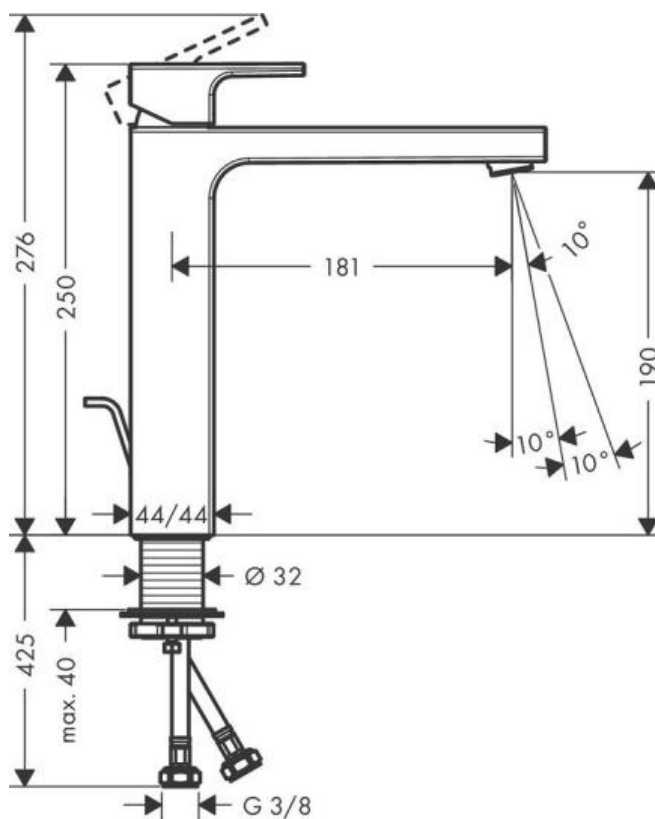

Hansgrohe Vernis Shape Смеситель для раковины однорычажный 190 со сливным гарнитуром черный матовый 71562670

Характеристики

- Производитель: **Hansgrohe**
- Коллекция: **Vernis**
- Страна-производитель: **Германия**
- Поверхность: **матовая**
- Способ монтажа: **горизонтальный (на раковину/столешницу)**
- Кол-во отверстий для монтажа: **1**
- Способ управления: **однорычажный**
- Вид излива: **неповоротный**
- Цвет: **черный матовый**
- Технологии: **ComfortZone**
- Тип струи: **обычная**
- Донный клапан: **да**
- Длина излива, мм: **181**
- Высота излива, мм: **190**
- Срок гарантии: **5 лет**
- Расход воды (л/мин): **5**
- Вариант: **черный матовый**
- Тип: **смеситель**
- Назначение: **для раковины**
- Высота излива, мм: **190**
- Длина излива, мм: **181**

Комплектация

- Однорычажный смеситель для раковины
- Слив/перелив

Актуальная и полная информация по продукту на сайте <https://hans-rus.ru>