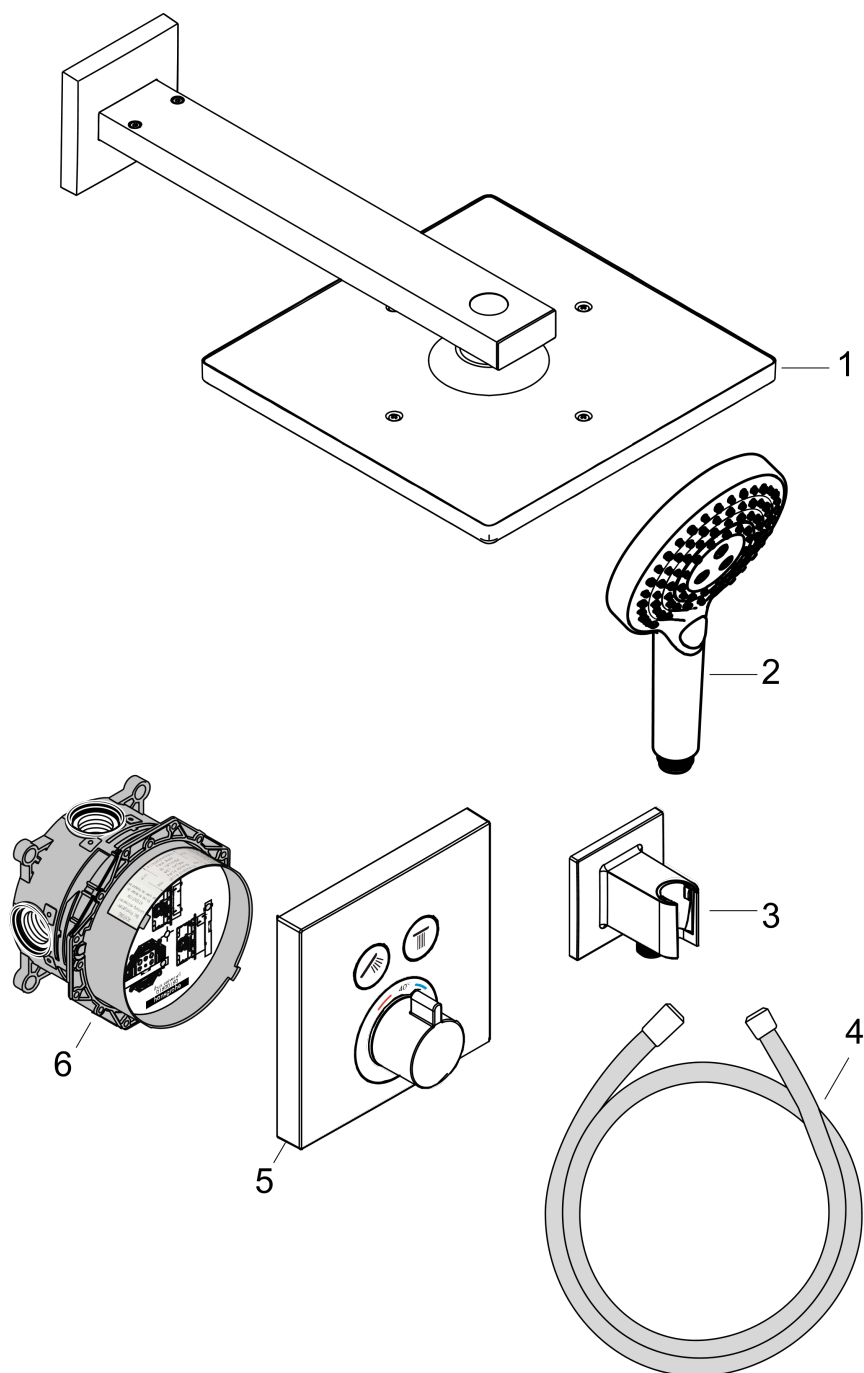

Raindance E

Душевая система скрытого монтажа 300 1jet с ShowerSelect Square

: хром Артикулный номер: 27952000

Описание

Характеристики

- состоит из: верхний душ, ручной душ, термостат, скрытая часть, настенный вывод, шланг для душа
- размер душевого диска: 300 x 300 мм
- тип струи Верхний душ: RainAir
- тип струи ручной душ: PowderRain, Rain, Whirl
- максимальный расход воды при 3 барах: 17,1 л/мин
- со стороны душа упорный подшипник, предотвращающий перекручивание душевого шланга
- макс. рабочее давление: 6 бар
- мин. рабочее давление: 1,5бар
- наименование термостата: ShowerSelect
- вид соединения: скрытая часть

Технология

Продукт

Чертеж

Raindance E

Душевая система скрытого монтажа 300 1jet с ShowerSelect Square

: хром Артикулный номер: 27952000

График расхода воды

Raindance E**Душевая система скрытого монтажа 300 1jet с ShowerSelect Square**: хром Артикульный номер: **27952000****Покомпонентное изображение**

Год выпуска: >01/21

Raindance E

Душевая система скрытого монтажа 300 1jet с ShowerSelect Square

: хром Артикулный номер: 27952000

Перечень запасных частей

Год выпуска: >01/21

Позиция	Описание	Артикулный номер	PC	PU
1	-	26238000	-	1
2	handshower	26014000	-	1
3	shower holder, assy	26486000	-	1
4	shower hose Isiflex'B 1,25 m	28272000	-	1
5	Thermostat	15763000	-	1
6	concealed item	01800180	-	1