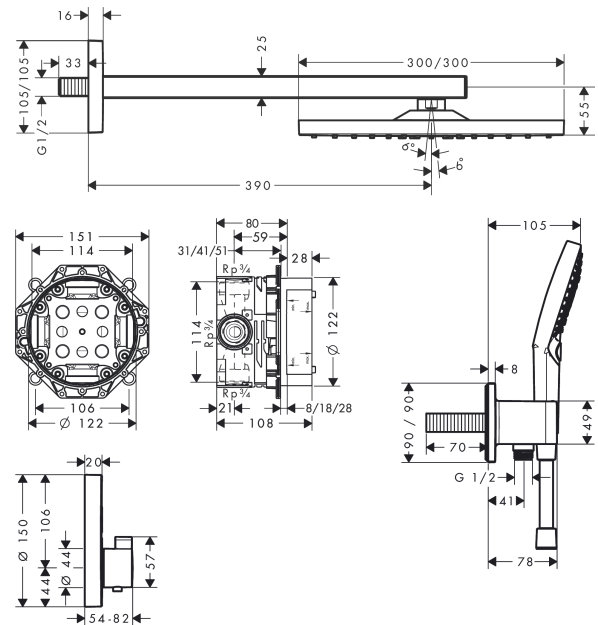

Raindance E

Душевая система скрытого монтажа 300 1jet с ShowerSelect Square

: хром Артикулный номер: 27952000

Описание

Характеристики

- состоит из: верхний душ, ручной душ, термостат, скрытая часть, настенный вывод, шланг для душа
- размер душевого диска: 300 x 300 мм
- тип струи Верхний душ: RainAir
- тип струи ручной душ: PowderRain, Rain, Whirl
- максимальный расход воды при 3 барах: 17,1 л/мин
- со стороны душа упорный подшипник, предотвращающий перекручивание душевого шланга
- макс. рабочее давление: 6 бар
- мин. рабочее давление: 1,5бар
- наименование термостата: ShowerSelect
- вид соединения: скрытая часть

Технология

Продукт

Чертеж

Raindance E

Душевая система скрытого монтажа 300 1jet с ShowerSelect Square

: хром Артикулный номер: 27952000

График расхода воды

Raindance E**Душевая система скрытого монтажа 300 1jet с ShowerSelect Square**: хром Артикульный номер: **27952000****Покомпонентное изображение**

Год выпуска: >01/21

Raindance E

Душевая система скрытого монтажа 300 1jet с ShowerSelect Square

: хром Артикулный номер: 27952000

Перечень запасных частей

Год выпуска: >01/21

Позиция	Описание	Артикулный номер	PC	PU
1	-	26238000	-	1
2	handshower	26014000	-	1
3	shower holder, assy	26486000	-	1
4	shower hose Isiflex'B 1,25 m	28272000	-	1
5	Thermostat	15763000	-	1
6	concealed item	01800180	-	1