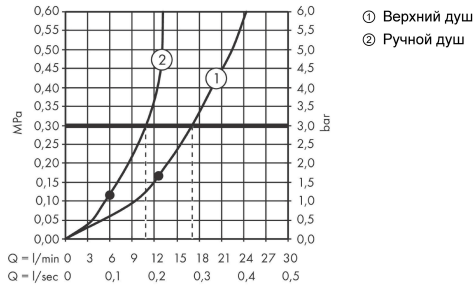

Технология

Продукт

Чертеж

Raindance E

Душевая система скрытого монтажа 300 1jet с ShowerSelect Square

: хром Артикулный номер: 27952000

График расхода воды

Raindance E**Душевая система скрытого монтажа 300 1jet с ShowerSelect Square**: хром Артикульный номер: **27952000****Покомпонентное изображение**