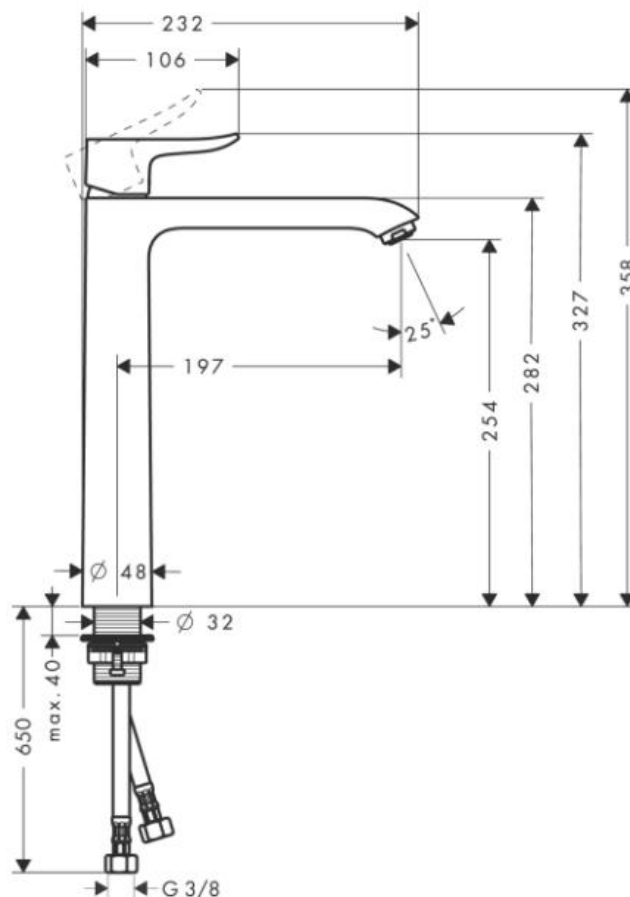

Hansgrohe Metris Смеситель для раковины в форме чаши однорычажный 260 без сливного набора хром 31184000

Характеристики

- Производитель: **Hansgrohe**
- Коллекция: **Metris**
- Страна-производитель: **Германия**
- Материал: **латунь**
- Способ монтажа: **горизонтальный (на раковину/столешницу)**
- Кол-во отверстий для монтажа: **1**
- Способ управления: **однорычажный**
- Вид излива: **длинный**
- Стиль: **современный**
- Цвет: **хром**
- Технологии: **ComfortZone**
- Тип струи: **обычная**
- Донный клапан: **нет**
- Подводка: **гибкая**
- Кол-во потребителей: **1**
- Длина излива, мм: **197**
- Высота излива, мм: **254**
- Форма: **округлая**
- Расход воды (л/мин): **5**
- Вариант: **хром**
- Тип: **смеситель**
- Назначение: **для раковины**

Комплектация

- Смеситель
- Комплект подводки
- Набор креплений
- Инструкция