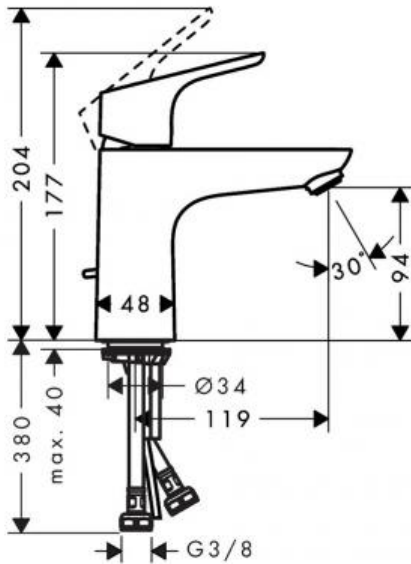

Актуальная и полная информация по продукту на сайте <https://hans-rus.ru>