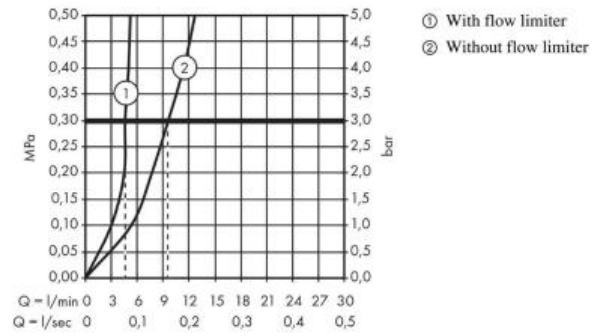

Актуальная и полная информация по продукту на сайте <https://hans-rus.ru>