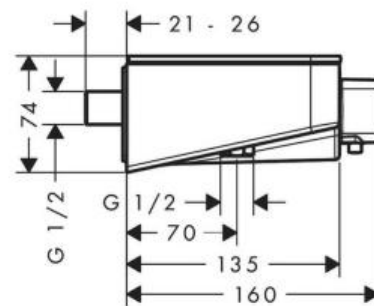

Hansgrohe Shower TabletSelect 300 BM термостат для душа с кнопками управления хром 13171000

Характеристики

- Производитель: **Hansgrohe**
- Коллекция: **Tablet Select**
- Страна-производитель: **Германия**
- Способ монтажа: **вертикальный (на стену)**
- Кол-во отверстий для монтажа: **2**
- Способ управления: **однорычажный**
- Стиль: **современный**
- Цвет: **хром**
- Расход воды (л/мин): **25**
- Вариант: **хром**
- Тип: **смеситель**
- Назначение: **для душа**

Комплектация

- Термостат
- Комплект эксцентриков
- Инструкция

Shower outlet with 1B-resistance

Актуальная и полная информация по продукту на сайте <https://hans-rus.ru>