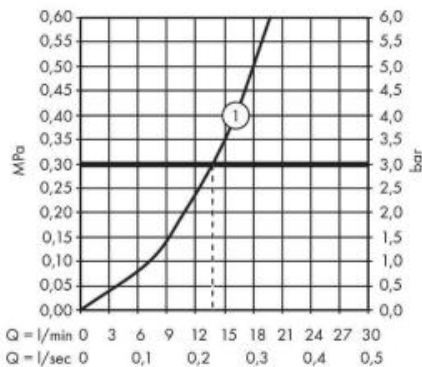

Hansgrohe Shower TabletSelect 300 BM термостат для душа с кнопками управления хром 13171000

Характеристики

- Производитель: **Hansgrohe**
- Коллекция: **Tablet Select**
- Страна-производитель: **Германия**
- Способ монтажа: **вертикальный (на стену)**
- Кол-во отверстий для монтажа: **2**
- Способ управления: **однорычажный**
- Стиль: **современный**
- Цвет: **хром**
- Расход воды (л/мин): **25**
- Вариант: **хром**
- Тип: **смеситель**
- Назначение: **для душа**

Комплектация

- Термостат
- Комплект эксцентриков
- Инструкция

Shower outlet with 1B-resistance