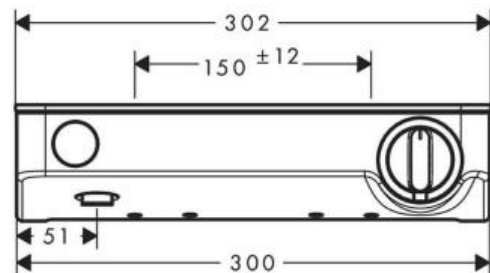

Hansgrohe Shower TabletSelect 300 BM термостат для душа с кнопками управления хром 13171000

Характеристики

- Производитель: **Hansgrohe**
- Коллекция: **Tablet Select**
- Страна-производитель: **Германия**
- Способ монтажа: **вертикальный (на стену)**
- Кол-во отверстий для монтажа: **2**
- Способ управления: **однорычажный**
- Стиль: **современный**
- Цвет: **хром**
- Расход воды (л/мин): **25**
- Вариант: **хром**
- Тип: **смеситель**
- Назначение: **для душа**

Комплектация

- Термостат
- Комплект эксцентриков
- Инструкция

Shower outlet with 1B-resistance

Актуальная и полная информация по продукту на сайте <https://hans-rus.ru>