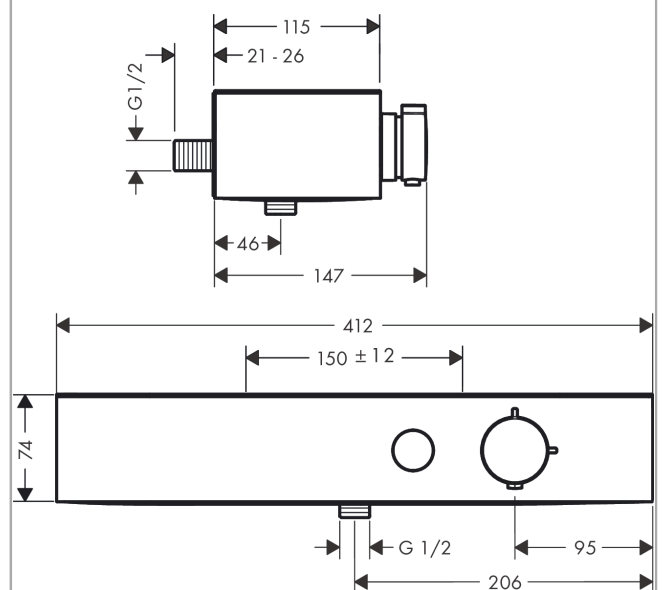

ShowerTablet Select**Термостат для душа 400, внешнего монтажа****: хром Артикульный номер: 24360000****Описание****Характеристики**

- 1 потребитель
- контроль напора регулирует до 30% расхода воды
- регулировка температуры и напора
- держатель ручного душа, встроенный в полку
- материал рукояток: пластик
- CoolContact термостат: Предотвращает нагрев корпуса, делая принятие душа еще безопаснее
- максимальный расход воды при 3 барах: 16,3 л/мин
- мин. рабочее давление: 1 бар
- макс. рабочее давление: 10 бар
- предохранительный ограничитель при 40°C
- регулируемое ограничение температуры
- с изолированной подачей воды
- клапан обратного тока воды
- с шумопоглотителем
- подходит для проточных водонагревателей
- полка из пластика
- поверхность полочки: графит
- вид соединения: G ½
- межосевое подключение: 150 мм ± 12 мм
- грязеулавливающий фильтр входит в комплект поставки
- Термостат поставляется с кнопкой ручной душ

Технология**Награды за дизайн**

reddot winner 2021

**Продукт****Чертеж**

ShowerTablet Select
Термостат для душа 400, внешнего монтажа
 : хром Артикулный номер: **24360000**

График расхода воды

ShowerTablet Select

Год выпуска: >04/22

Позиция	Описание	Артикулный номер	PC	PU
1	handle	94403000	-	1
2	safety set	94404000	-	1
3	handle	94405000	-	1
4	handle fixing set	92136000	-	1
5	nut	98913000	-	1
6	thermostat cartridge	98282000	-	1
7	spring with sleeve	92340000	-	1
8	set of symbols	98367000	-	1
9	O-ring 20x1	98140000	-	1
10	nut	98368000	-	1
11	shut off unit	95758000	-	1
12	hollow set screw M6x16 including o-ring 29x3	98372000	-	1
13	O-ring 17x2	98199000	-	1
14	non return valve (pressure-resistant up to 2 MPa)	95773000	-	1
15	set of S-unions	95772000	-	1
16	noise reduction	96429000	-	1
17	O-ring 29x3	98371000	-	1
a	cartridge for exchanged connections	92373000	-	1