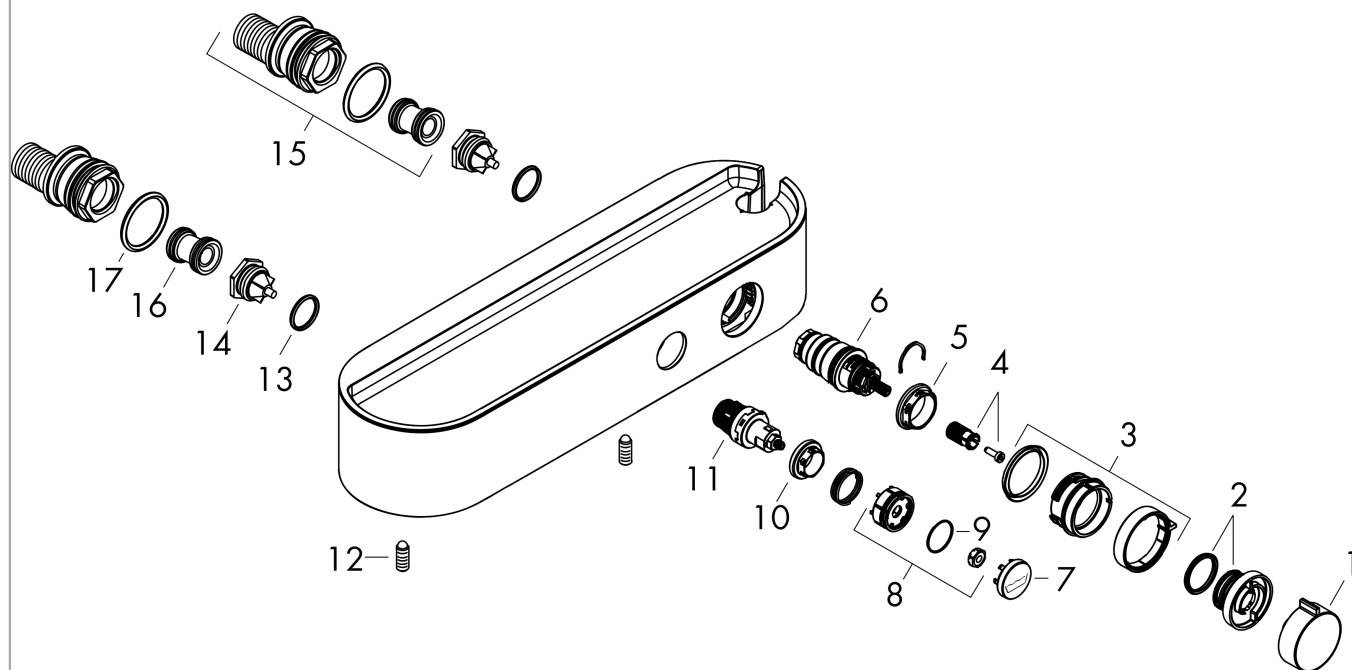

ShowerTablet Select**Термостат для душа 400, внешнего монтажа****: хром Артикульный номер: 24360000****Описание****Характеристики**

- 1 потребитель
- контроль напора регулирует до 30% расхода воды
- регулировка температуры и напора
- держатель ручного душа, встроенный в полку
- материал рукояток: пластик
- CoolContact термостат: Предотвращает нагрев корпуса, делая принятие душа еще безопаснее
- максимальный расход воды при 3 барах: 16,3 л/мин
- мин. рабочее давление: 1 бар
- макс. рабочее давление: 10 бар
- предохранительный ограничитель при 40°C
- регулируемое ограничение температуры
- с изолированной подачей воды
- клапан обратного тока воды
- с шумопоглотителем
- подходит для проточных водонагревателей
- полка из пластика
- поверхность полочки: графит
- вид соединения: G ½
- межосевое подключение: 150 мм ± 12 мм
- грязеулавливающий фильтр входит в комплект поставки
- Термостат поставляется с кнопкой ручной душ

Термостат для душа 400, внешнего монтажа

: хром Артикулный номер: 24360000

Покомпонентное изображение

Год выпуска: >04/22

ShowerTablet Select**Термостат для душа 400, внешнего монтажа**: хром Артикулный номер: **24360000****Перечень запасных частей**

Год выпуска: >04/22

Позиция	Описание	Артикулный номер	PC	PU
1	handle	94403000	-	1
2	safety set	94404000	-	1
3	handle	94405000	-	1
4	handle fixing set	92136000	-	1
5	nut	98913000	-	1
6	thermostat cartridge	98282000	-	1
7	spring with sleeve	92340000	-	1
8	set of symbols	98367000	-	1
9	O-ring 20x1	98140000	-	1
10	nut	98368000	-	1
11	shut off unit	95758000	-	1
12	hollow set screw M6x16 including o-ring 29x3	98372000	-	1
13	O-ring 17x2	98199000	-	1
14	non return valve (pressure-resistant up to 2 MPa)	95773000	-	1
15	set of S-unions	95772000	-	1
16	noise reduction	96429000	-	1
17	O-ring 29x3	98371000	-	1
a	cartridge for exchanged connections	92373000	-	1