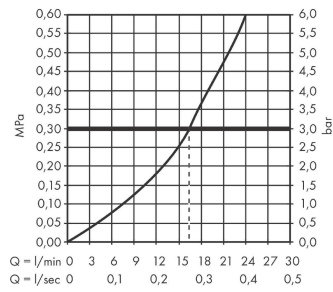

ShowerTablet Select**Термостат для душа 400, внешнего монтажа****: хром Артикульный номер: 24360000****Описание****Характеристики**

- 1 потребитель
- контроль напора регулирует до 30% расхода воды
- регулировка температуры и напора
- держатель ручного душа, встроенный в полку
- материал рукояток: пластик
- CoolContact термостат: Предотвращает нагрев корпуса, делая принятие душа еще безопаснее
- максимальный расход воды при 3 барах: 16,3 л/мин
- мин. рабочее давление: 1 бар
- макс. рабочее давление: 10 бар
- предохранительный ограничитель при 40°C
- регулируемое ограничение температуры
- с изолированной подачей воды
- клапан обратного тока воды
- с шумопоглотителем
- подходит для проточных водонагревателей
- полка из пластика
- поверхность полочки: графит
- вид соединения: G ½
- межосевое подключение: 150 мм ± 12 мм
- грязеулавливающий фильтр входит в комплект поставки
- Термостат поставляется с кнопкой ручной душ

Технология**Награды за дизайн**

reddot winner 2021

**Продукт****Чертеж**

ShowerTablet Select
Термостат для душа 400, внешнего монтажа
 : хром Артикулный номер: **24360000**

График расхода воды

ShowerTablet Select