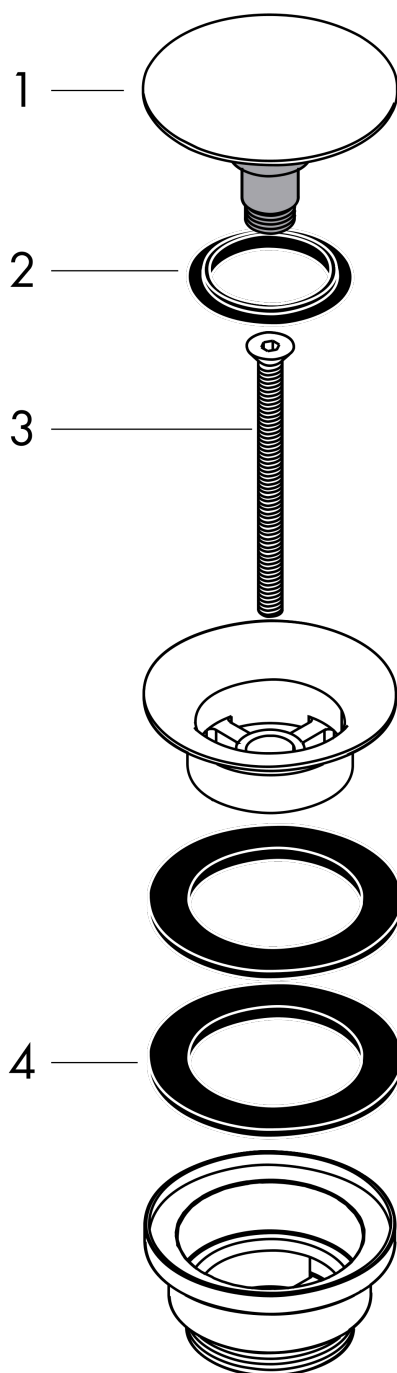

Набор для слива push-open для раковины и биде
: матовый белый Артикульный номер: **50100700**

Описание

Характеристики

- управление с помощью пробки
- для раковин с переливом
- материал сливной пробки латунь
- с переливом

Награды за дизайн

Продукт

Чертеж

Набор для слива push-open для раковины и биде
 : матовый белый Артикульный номер: 50100700

Покомпонентное изображение

Год выпуска: >04/20

Набор для слива push-open для раковины и биде
: матовый белый Артикульный номер: 50100700

Перечень запасных частей

Год выпуска: >04/20

Позиция	Описание	Артикульный номер	PC	PU
1	plug	97204700	-	1
2	seal	97205000	-	1
3	screw	98000000	-	1
4	form ring	96361000	-	1