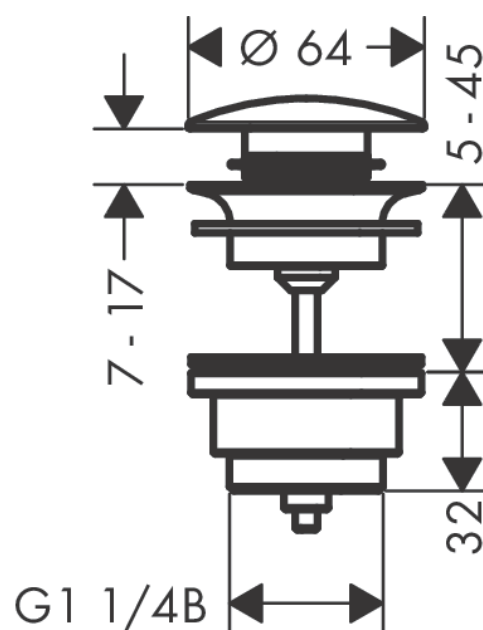

Набор для слива push-open для раковины и биде
: матовый белый Артикульный номер: **50100700**

Описание

Характеристики

- управление с помощью пробки
- для раковин с переливом
- материал сливной пробки латунь
- с переливом

Награды за дизайн

Продукт

Чертеж

Набор для слива push-open для раковины и биде
 : матовый белый Артикульный номер: 50100700

Покомпонентное изображение

Год выпуска: >04/20

Набор для слива push-open для раковины и биде
: матовый белый Артикульный номер: 50100700

Перечень запасных частей

Год выпуска: >04/20

Позиция	Описание	Артикульный номер	PC	PU
1	plug	97204700	-	1
2	seal	97205000	-	1
3	screw	98000000	-	1
4	form ring	96361000	-	1