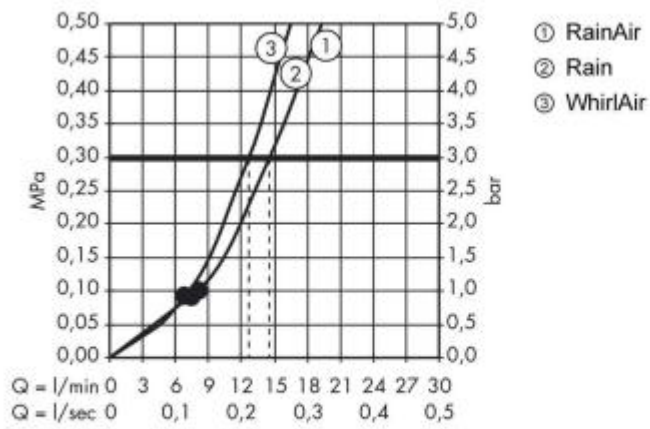

Hansgrohe Raindance Select E Душевой набор 120 3jet со штангой 90 см и мыльницей хром-белый матовый 26621400

Характеристики

- Производитель: **Hansgrohe**
- Коллекция: **Raindance E**
- Страна-производитель: **Германия**
- Размер душевого диска (мм): **120**
- Способ монтажа: **вертикальный (на стену)**
- Кол-во отверстий для монтажа: **2**
- Стиль: **современный**
- Цвет: **хром-белый матовый**
- Технологии: **AirPower**
- Тип струи: **Whirl**
- Срок гарантии: **5 лет**
- Форма: **округлая**
- Расход воды (л/мин): **14**
- С верхним душем: **нет**
- Количество режимов лейки: **3**
- Вариант: **белый матовый/хром**
- Тип: **душевой набор (комплект)**
- Держатель: **штанга**
- Есть в шоуруме: **да**

Комплектация

- Душевая штанга
- Душевая лейка
- Душевой шланг
- Держатель
- Мыльница
- Инструкция

Расход измерен практически с помощью соответствующей арматуры (термостат/смеситель/скрытый клапан).

Актуальная и полная информация по продукту на сайте <https://hans-rus.ru>