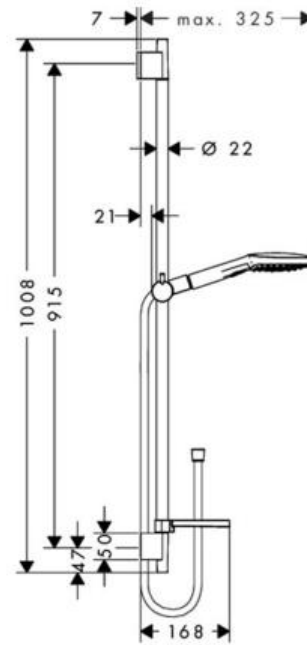

Hansgrohe Raindance Select E Душевой набор 120 3jet со штангой 90 см и мыльницей хром-белый матовый 26621400

Характеристики

- Производитель: **Hansgrohe**
- Коллекция: **Raindance E**
- Страна-производитель: **Германия**
- Размер душевого диска (мм): **120**
- Способ монтажа: **вертикальный (на стену)**
- Кол-во отверстий для монтажа: **2**
- Стиль: **современный**
- Цвет: **хром-белый матовый**
- Технологии: **AirPower**
- Тип струи: **Whirl**
- Срок гарантии: **5 лет**
- Форма: **округлая**
- Расход воды (л/мин): **14**
- С верхним душем: **нет**
- Количество режимов лейки: **3**
- Вариант: **белый матовый/хром**
- Тип: **душевой набор (комплект)**
- Держатель: **штанга**
- Есть в шоуруме: **да**

Комплектация

- Душевая штанга
- Душевая лейка
- Душевой шланг
- Держатель
- Мыльница
- Инструкция

Расход измерен практически с помощью соответствующей арматуры (термостат/смеситель/скрытый клапан).

Актуальная и полная информация по продукту на сайте <https://hans-rus.ru>