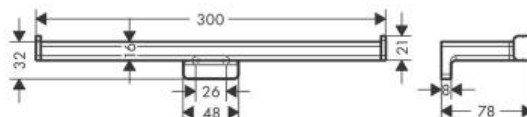

Hansgrohe AddStoris Держатель запасного рулона туалетной бумаги хром-черный матовый 41748340

Характеристики

- Производитель: **Hansgrohe**
- Коллекция: **AddStoris**
- Страна-производитель: **Германия**
- Поверхность: **шлифованная**
- Материал: **металл**
- Способ монтажа: **вертикальный (на стену)**
- Цвет: **хром-черный матовый**
- Вариант: **шлифованный черный хром**
- Тип: **держатель бумаги**

Комплектация

- Держатель для запасных рулонов
- Набор креплений
- Инструкция

Актуальная и полная информация по продукту на сайте <https://hans-rus.ru>