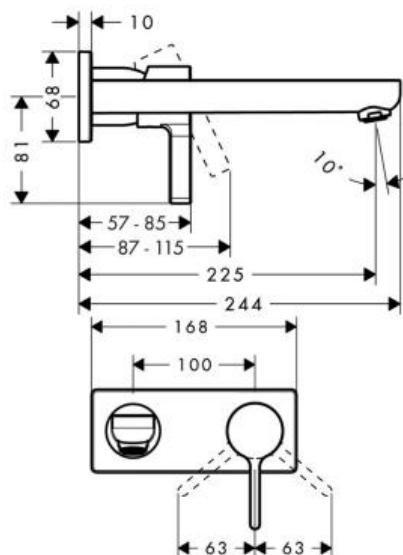

Hansgrohe Metris S Смеситель для раковины однорычажный (внешняя часть) хром 31163000

Характеристики

- Производитель: **Hansgrohe**
- Коллекция: **Metris S**
- Страна-производитель: **Германия**
- Материал: **латунь**
- Способ монтажа: **вертикальный (на стену)**
- Кол-во отверстий для монтажа: **2**
- Вид излива: **неповоротный**
- Стиль: **современный**
- Цвет: **хром**
- Технологии: **AirPower**
- Тип струи: **обычная**
- Подводка: **жесткая**
- Кол-во потребителей: **1**
- Длина излива, мм: **225**
- Форма: **округлая**
- Расход воды (л/мин): **5**
- Вариант: **хром**
- Тип: **смеситель**
- Назначение: **для раковины**

Комплектация

- Внешняя часть
- Инструкция