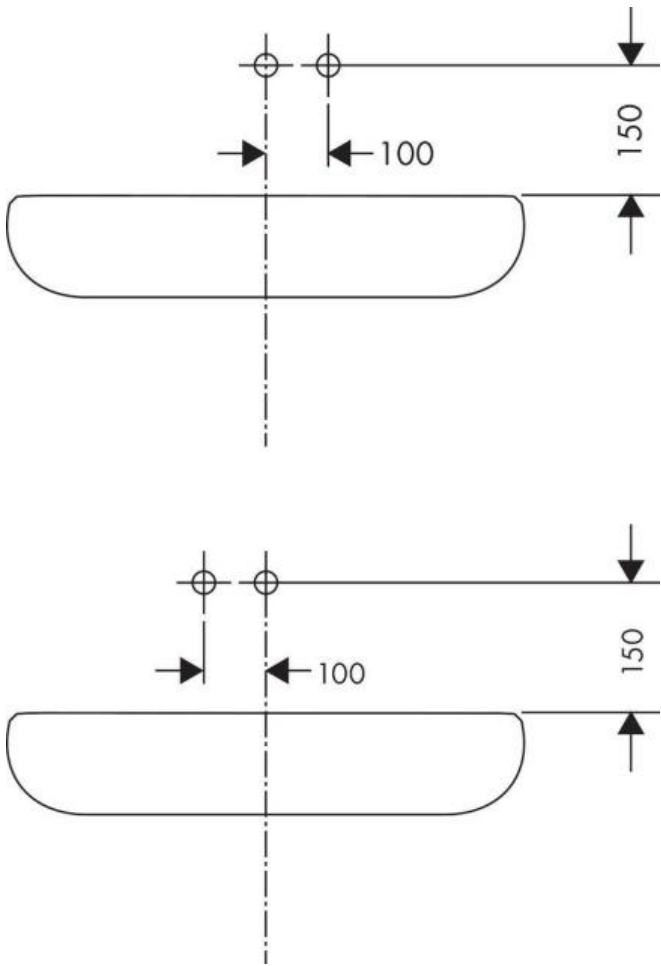

Актуальная и полная информация по продукту на сайте <https://hans-rus.ru>