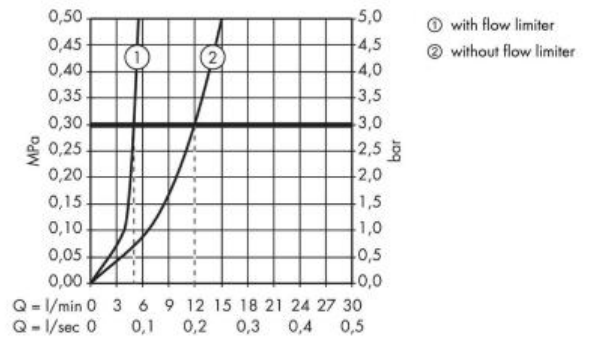

Актуальная и полная информация по продукту на сайте <https://hans-rus.ru>