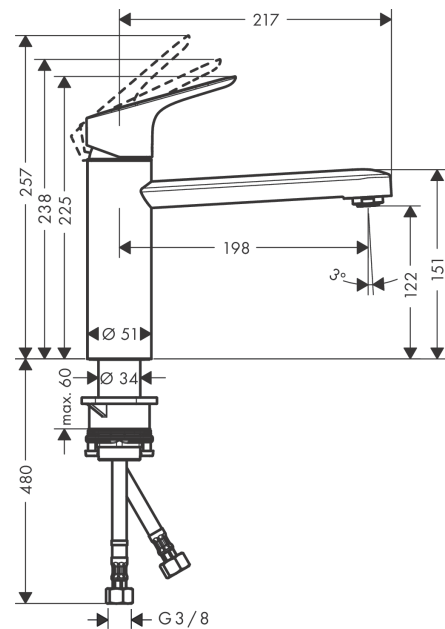

Focus M43

Кухонный смеситель однорычажный, 120, 1jet

: под сталь Артикулльный номер: 71816800

Описание

Характеристики

- ComfortZone 120
- угол поворота излива: 360°
- обычная струя
- максимальный расход воды при 3 барах: 12 л/мин
- керамический узел смешивания
- соединительные шланги G 3/8
- регулируемое ограничение температуры
- подходит для проточных водонагревателей

Технология

Продукт

Чертеж

График расхода воды