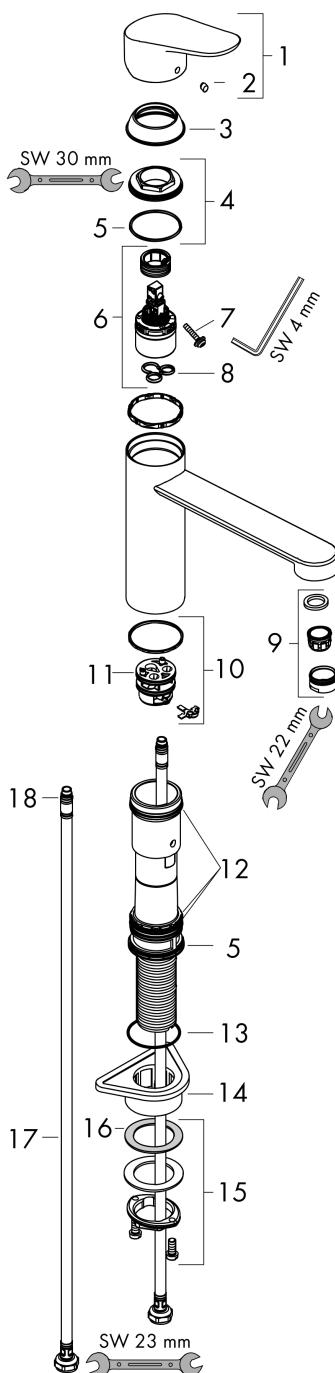

## Focus M43

Кухонный смеситель однорычажный, 120, 1jet

: под сталь Артикулльный номер: 71816800

### Чертеж

### График расхода воды

**Focus M43**

**Кухонный смеситель однорычажный, 120, 1jet**

: под сталь Артикулный номер: **71816800**

**Покомпонентное изображение**

Год выпуска: >10/18

**Focus M43****Кухонный смеситель однорычажный, 120, 1jet**: под сталь Артикулный номер: **71816800****Перечень запасных частей**

Год выпуска: &gt;10/18

Позиция	Описание	Артикулный номер	PC	PU
1	handle	93349800	-	1
2	screw cover	96338000	-	1
3	flange	97995800	-	1
4	nut	97996000	-	1
5	O-ring 41x2	98212000	-	1
6	cartridge, assy	95730000	-	1
7	locking screw for handle	95140000	-	1
8	seal	95008000	-	1
9	aerator M24x1 (15 l/min)	13913800	-	1
10	adapter for cartridge	98750000	-	1
11	O-Ring 30x2	98186000	-	1
12	sealing set	98702000	-	1
13	O-Ring 36x2,5	98190000	-	1
14	support	97523000	-	1
15	fixing set (Ø 34)	95049000	-	1
16	lever collar	97548000	-	1
17	connection hose 600 mm M8x0,75 G3/8	96556000	-	1
18	O-ring 7x1,5	98422000	-	1