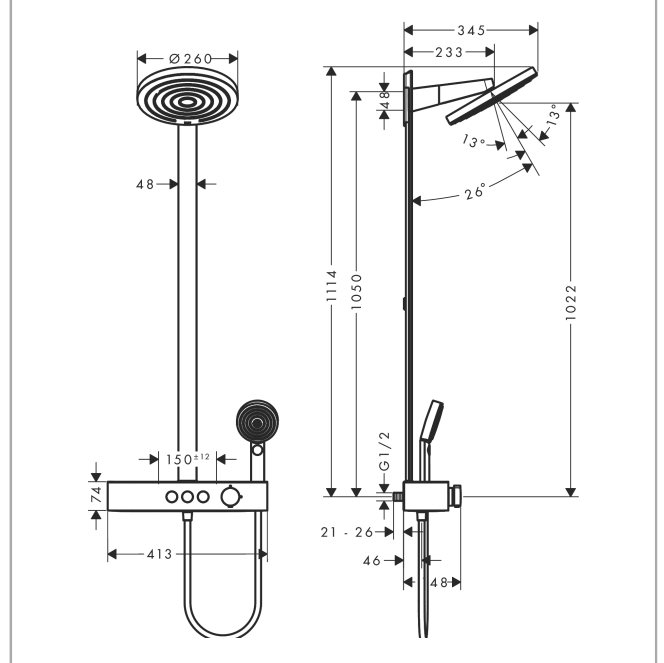

Pulsify S
Showerpipe 260 2jet c ShowerTablet Select 400
: хром Артикулный номер: **24240000**

Продукт

Чертеж

График расхода воды