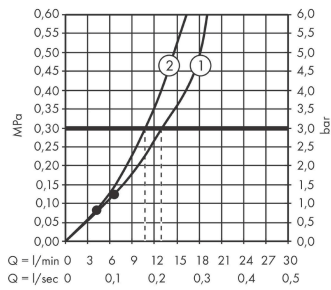

График расхода воды