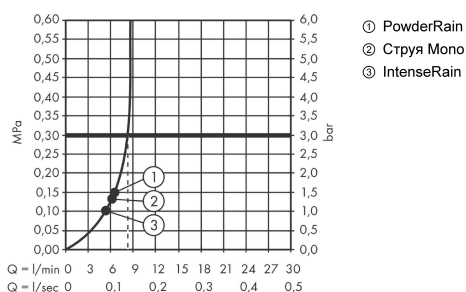

График расхода воды

Расход измерен практически с помощью соответствующей арматуры (термостат/смеситель/скрытый клапан).