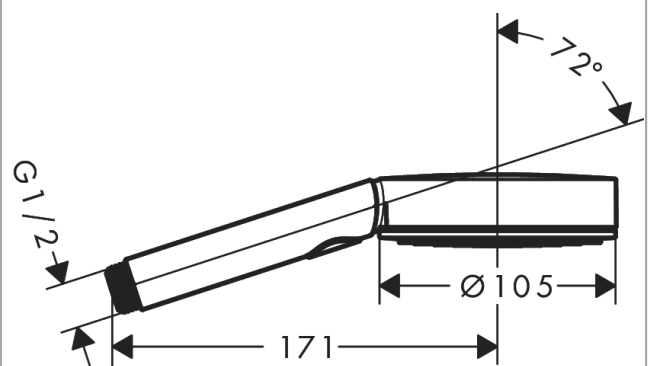

Pulsify Select S

Ручной душ 105 3jet Activation EcoSmart

: хром Артикулный номер: 24101000

Описание

Характеристики

- размер душевого диска: 105 мм
- тип струи: PowderRain, IntenseRain, MonoRain
- удобное переключение типов струи с помощью кнопки Select
- максимальный расход воды при 3 барах: 8,5 л/мин
- расход воды PowderRain (при 3 барах): 8,5 л/мин
- расход воды для струи Mono (при 3 бар): 8 л/мин
- расход воды для струи IntenseRain (при 3 бар): 8,2 л/мин
- мощающаяся вставка для фильтра
- соединительная резьба G 1/2
- подходит для проточных водонагревателей

Технология

Награды за дизайн

reddot winner 2021

Продукт

Чертеж

График расхода воды

Расход измерен практически с помощью соответствующей арматуры (термостат/смеситель/скрытый клапан).