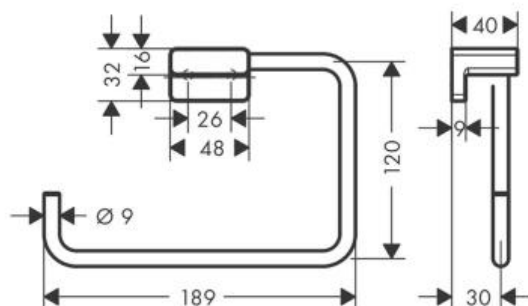

Hansgrohe AddStoris Кольцевой полотенцедержатель белый матовый 41754700

Характеристики

- Производитель: **Hansgrohe**
- Коллекция: **AddStoris**
- Страна-производитель: **Германия**
- Поверхность: **матовая**
- Материал: **металл**
- Способ монтажа: **вертикальный (на стену)**
- Цвет: **белый матовый**
- Вариант: **белый матовый**
- Тип: **держатель для полотенец**

Комплектация

- Полотенцедержатель
- Набор креплений
- Инструкция

Актуальная и полная информация по продукту на сайте <https://hans-rus.ru>