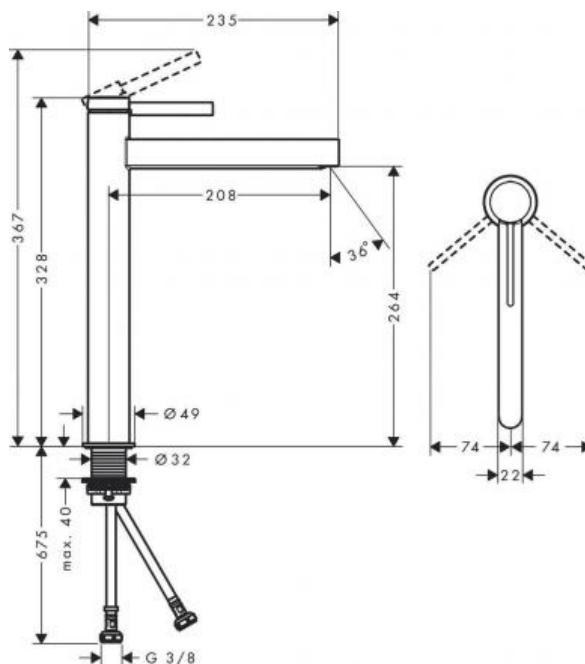

Hansgrohe Finoris Смеситель для раковины однорычажный 110 со сливным клапаном Push-Open хром 76070000

Характеристики

- Производитель: **Hansgrohe**
- Коллекция: **Finoris**
- Страна-производитель: **Германия**
- Способ монтажа: **горизонтальный (на раковину/столешницу)**
- Кол-во отверстий для монтажа: **1**
- Способ управления: **однорычажный**
- Цвет: **хром**
- Технологии: **ComfortZone**
- Тип струи: **ламинарная**
- Донный клапан: **да**
- Длина излива, мм: **208**
- Высота излива, мм: **264**
- Срок гарантии: **5 лет**
- Расход воды (л/мин): **5**
- Вариант: **хром**
- Тип: **смеситель**
- Назначение: **для раковины**

Комплектация

- Смеситель
- Донный клапан
- Комплект подводки
- Набор креплений
- Инструкция

Актуальная и полная информация по продукту на сайте <https://hans-rus.ru>