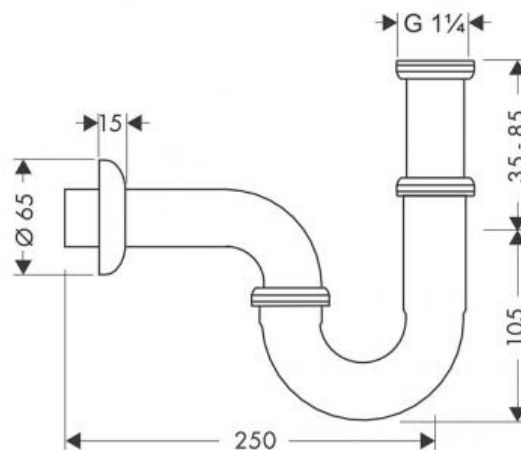

Hansgrohe Сифон трубчатый стандартная модель хром 53002000

Характеристики

- Производитель: **Hansgrohe**
- Страна-производитель: **Германия**
- Цвет: **хром**
- Тип: **сифон**

Комплектация

Актуальная и полная информация по продукту на сайте <https://hans-rus.ru>