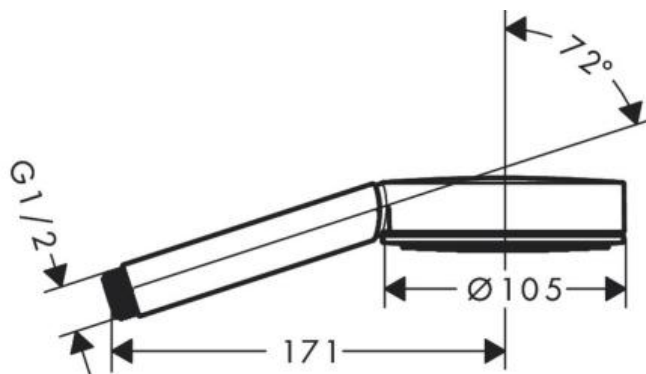

Hansgrohe Pulsify Ручной душ 105 1jet черный матовый 24120670

Характеристики

- Производитель: **Hansgrohe**
- Коллекция: **Pulsify**
- Страна-производитель: **Германия**
- Поверхность: **матовая**
- Размер душевого диска (мм): **105**
- Стиль: **современный**
- Цвет: **черный матовый**
- Технологии: **XXL Performance**
- Тип струи: **PowderRain (активный туман)**
- Срок гарантии: **5 лет**
- Форма: **округлая**
- Расход воды (л/мин): **13**
- Количество режимов лейки: **1**
- Вариант: **черный матовый**
- Тип: **ручной душ**
- Назначение: **для ванны**

Комплектация

- Душевая лейка
- Инструкция