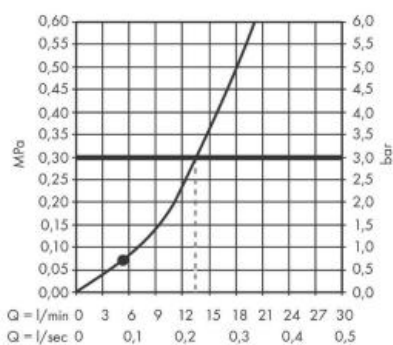

Hansgrohe Pulsify Ручной душ 105 1jet черный матовый 24120670

Характеристики

- Производитель: **Hansgrohe**
- Коллекция: **Pulsify**
- Страна-производитель: **Германия**
- Поверхность: **матовая**
- Размер душевого диска (мм): **105**
- Стиль: **современный**
- Цвет: **черный матовый**
- Технологии: **XXL Performance**
- Тип струи: **PowderRain (активный туман)**
- Срок гарантии: **5 лет**
- Форма: **округлая**
- Расход воды (л/мин): **13**
- Количество режимов лейки: **1**
- Вариант: **черный матовый**
- Тип: **ручной душ**
- Назначение: **для ванны**

Комплектация

- Душевая лейка
- Инструкция