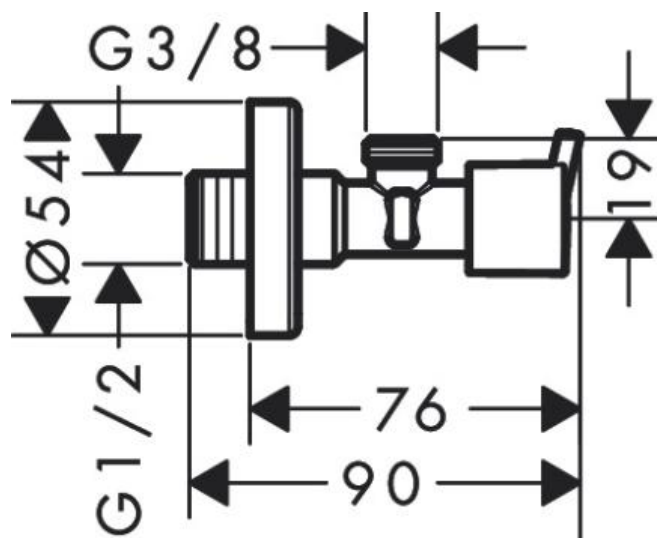

Hansgrohe угловой вентиль Angle Valve S 3/8x1/2 с ручкой хром 13901000

Характеристики

- Производитель: **Hansgrohe**
- Коллекция: **Общее**
- Страна-производитель: **Германия**
- Соединение с системой водоснабжения: **1/2"**
- Способ монтажа: **вертикальный (на стену)**
- Стиль: **современный**
- Цвет: **хром**
- Вариант: **хром**
- Тип: **вентиль**

Комплектация

Актуальная и полная информация по продукту на сайте <https://hans-rus.ru>