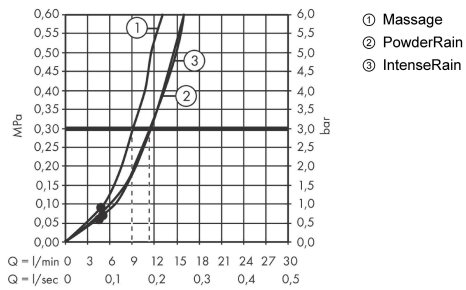

**Технология****Награды за дизайн**

reddot winner 2021

**Продукт**

**Pulsify Select S**

**Душевой набор с держателем 105 3jet Relaxation, шланг 160 см  
: матовый белый** Артикульный номер: **24303700**

**График расхода воды**

Расход измерен практически с помощью соответствующей арматуры (термостат/смеситель/скрытый клапан).

**Pulsify Select S**

Душевой набор с держателем 105 3jet Relaxation, шланг 160 см

: матовый белый Артикульный номер: 24303700