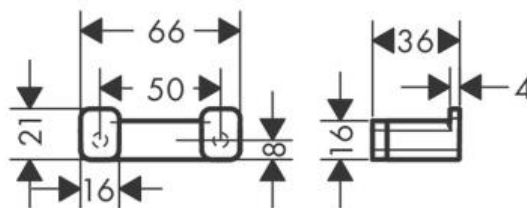

Hansgrohe AddStoris Двойной крючок для полотенец хром 41755000

Характеристики

- Производитель: **Hansgrohe**
- Коллекция: **AddStoris**
- Страна-производитель: **Германия**
- Материал: **металл**
- Способ монтажа: **вертикальный (на стену)**
- Цвет: **хром**
- Вариант: **хром**
- Тип: **крючок**

Комплектация

- Крючок
- Набор креплений
- Инструкция

Актуальная и полная информация по продукту на сайте <https://hans-rus.ru>