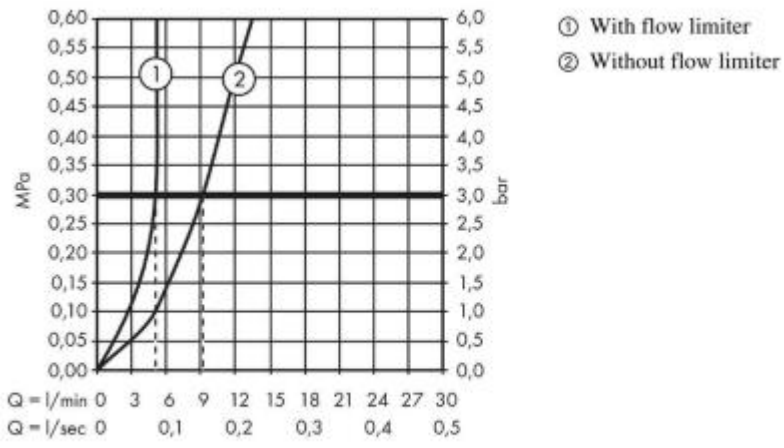

Актуальная и полная информация по продукту на сайте <https://hans-rus.ru>