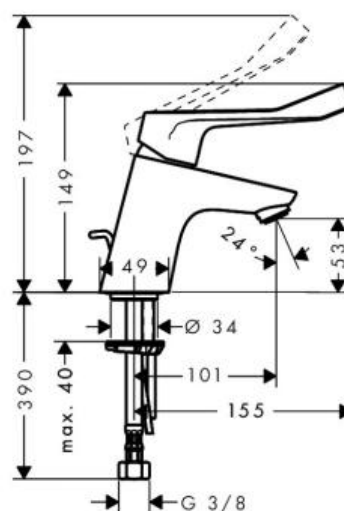

Hansgrohe Focus Смеситель для раковины 70 однорычажный с длинной ручкой и сливным гарнитуром хром 31910000

Характеристики

- Производитель: **Hansgrohe**
- Коллекция: **Focus**
- Страна-производитель: **Германия**
- Материал: **латунь**
- Способ монтажа: **горизонтальный (на раковину/столешницу)**
- Кол-во отверстий для монтажа: **1**
- Способ управления: **однорычажный**
- Вид излива: **неповоротный**
- Стиль: **современный**
- Цвет: **хром**
- Технологии: **ComfortZone**
- Тип струи: **обычная**
- Донный клапан: **да**
- Подводка: **гибкая**
- Кол-во потребителей: **1**
- Длина излива, мм: **101**
- Высота излива, мм: **53**
- Форма: **округлая**
- Расход воды (л/мин): **5**
- Вариант: **хром**
- Тип: **смеситель**
- Назначение: **для раковины**

Комплектация

- Смеситель
- Комплект подводки
- Набор креплений
- Донный клапан
- Инструкция

Актуальная и полная информация по продукту на сайте <https://hans-rus.ru>