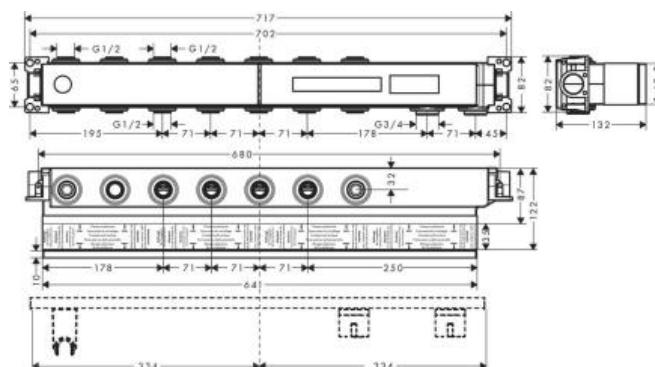

Hansgrohe RainSelect Скрытая часть для термостата 5 кнопок серый 15313180

Характеристики

- Производитель: **Hansgrohe**
- Коллекция: **RainSelect**
- Страна-производитель: **Германия**
- Способ монтажа: **скрытый**
- Стиль: **современный**
- Цвет: **серый**
- Вариант: **серый**
- Тип: **скрытая часть**

Комплектация

Актуальная и полная информация по продукту на сайте <https://hans-rus.ru>