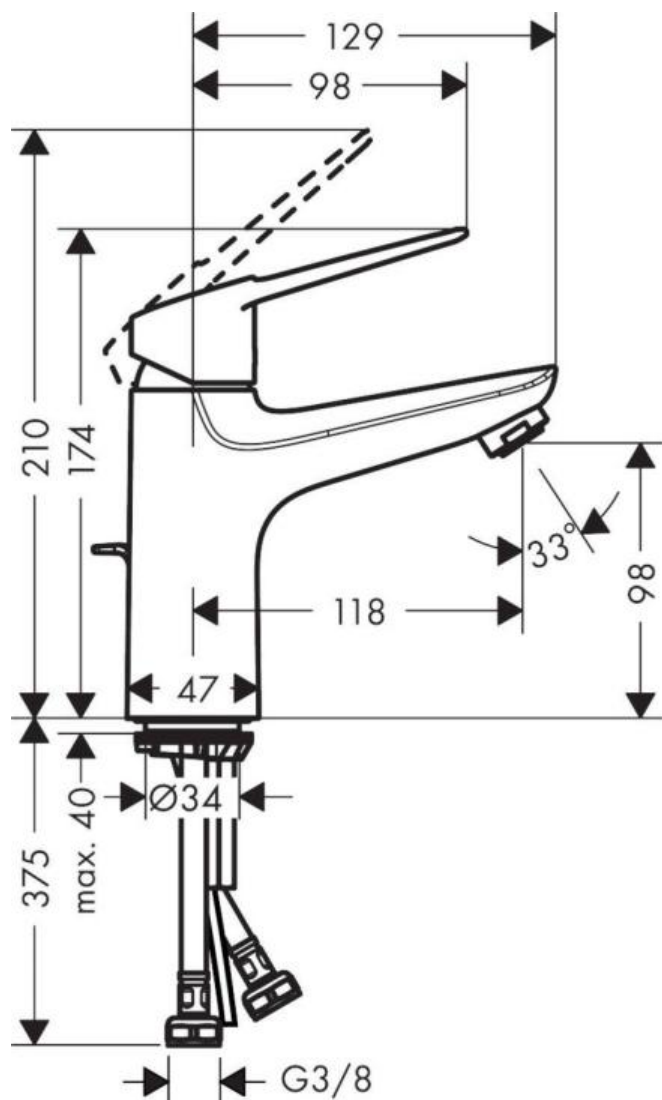

## Hansgrohe Novus Loop Смеситель для раковины 100 однорычажный со сливным гарнитуром хром 71081000

Характеристики	Комплектация
<ul style="list-style-type: none"><li>• Производитель: <b>Hansgrohe</b></li><li>• Коллекция: <b>Novus</b></li><li>• Страна-производитель: <b>Германия</b></li><li>• Материал: <b>металл</b></li><li>• Способ монтажа: <b>горизонтальный (на раковину/столешницу)</b></li><li>• Кол-во отверстий для монтажа: <b>1</b></li><li>• Способ управления: <b>однорычажный</b></li><li>• Вид излива: <b>неповоротный</b></li><li>• Стиль: <b>современный</b></li><li>• Цвет: <b>хром</b></li><li>• Технологии: <b>AirPower</b></li><li>• Тип струи: <b>обычная</b></li><li>• Донный клапан: <b>да</b></li><li>• Подводка: <b>гибкая</b></li><li>• Кол-во потребителей: <b>1</b></li><li>• Длина излива, мм: <b>118</b></li><li>• Высота излива, мм: <b>98</b></li><li>• Форма: <b>округлая</b></li><li>• Расход воды (л/мин): <b>5</b></li><li>• Вариант: <b>хром</b></li><li>• Тип: <b>смеситель</b></li><li>• Назначение: <b>для раковины</b></li></ul>	<ul style="list-style-type: none"><li>• Смеситель</li><li>• Комплект подводки</li><li>• Набор креплений</li><li>• Сливной гарнитур</li><li>• Инструкция</li></ul>