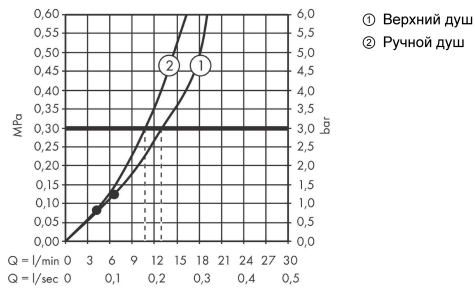

Технология**Награды за дизайн**

reddot winner 2021

Pulsify S
Showerpipe 260 2jet c ShowerTablet Select 400
 : матовый белый Артикулный номер: **24240700**

Продукт

Чертеж

График расхода воды

Pulsify S
Showerpipe 260 2jet c ShowerTablet Select 400
 : матовый белый Артикульный номер: 24240700