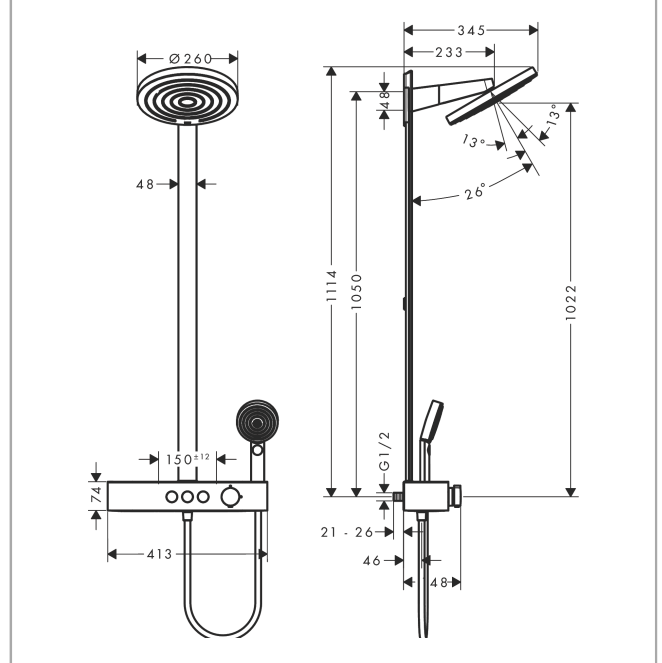

Pulsify S**Showerpipe 260 2jet с ShowerTablet Select 400**: матовый белый Артикулный номер: **24240700****Описание****Характеристики**

- состоит из: верхний душ, ручной душ, термостат для душа, душевая штанга, штанга для душа
- верхний душ Pulsify 260 2jet
- размер диска верхнего душа: 260 мм
- типы струй верхнего душа: PowderRain, Intense PowderRain
- шарнирное соединение: верхний душ с углом наклона 10-30°
- поверхность душевого диска: графит
- Fast Drain сливает воду из верхнего душа под углом 10 °
- съемная душевая головка
- полка из пластика
- поверхность полочки: графит
- максимальный расход воды при 3 барах: 12,9 л/мин
- тип струи ручной душ: PowderRain, IntenseRain, массажная
- подъемная труба может быть укорочена по высоте
- диаметр штанги: 48 мм
- длина держателя верхнего душа: 163 мм
- CoolContact термостат: Предотвращает нагрев корпуса, делая принятие душа еще безопаснее
- термостат ShowerTablet Select 400
- возможно одновременное включение 3 потребителей (душей)
- подходит для проточных водонагревателей
- вид монтажа: внешний монтаж
- соединительная резьба G 1/2
- межосевое подключение 150 мм ± 12 мм
- клапан обратного тока
- Термостат поставляется с кнопками "ручной душ", "PowderRain", "Intense PowderRain"
- функция Eco: контроль напора регулирует до 30% расхода воды
- 2 потребителя

Технология**Награды за дизайн**

reddot winner 2021

Pulsify S
Showerpipe 260 2jet c ShowerTablet Select 400
 : матовый белый Артикулный номер: **24240700**

Продукт

Чертеж

График расхода воды

Pulsify S
Showerpipe 260 2jet c ShowerTablet Select 400
 : матовый белый Артикульный номер: 24240700